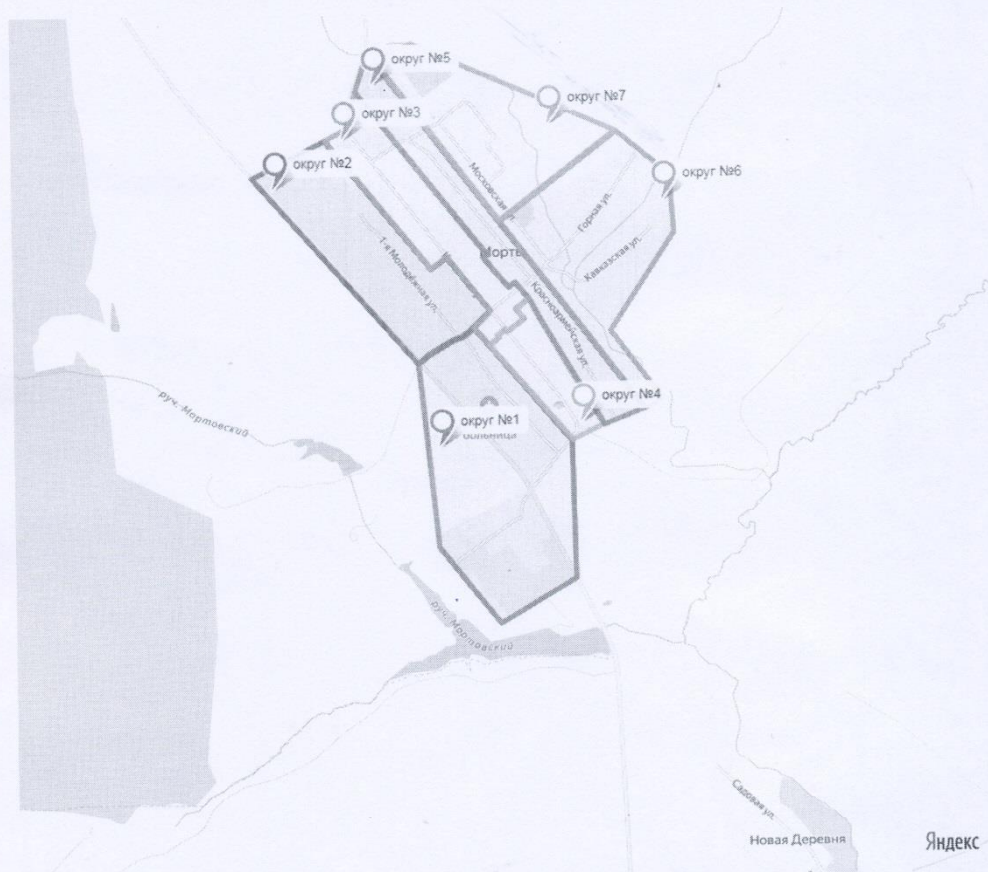

Графическое изображение схемы одномандатных избирательных округов для проведения выборов депутатов Совета Мортовского сельского поселения Елабужского муниципального района Республики Татарстан

<https://yandex.ru/maps/?um=constructor%3A7a3980d2a53bf17d340930fc89f4cfa0d1c6e92534c2a58154a45ec7a2ce8086&source=constructorLink>