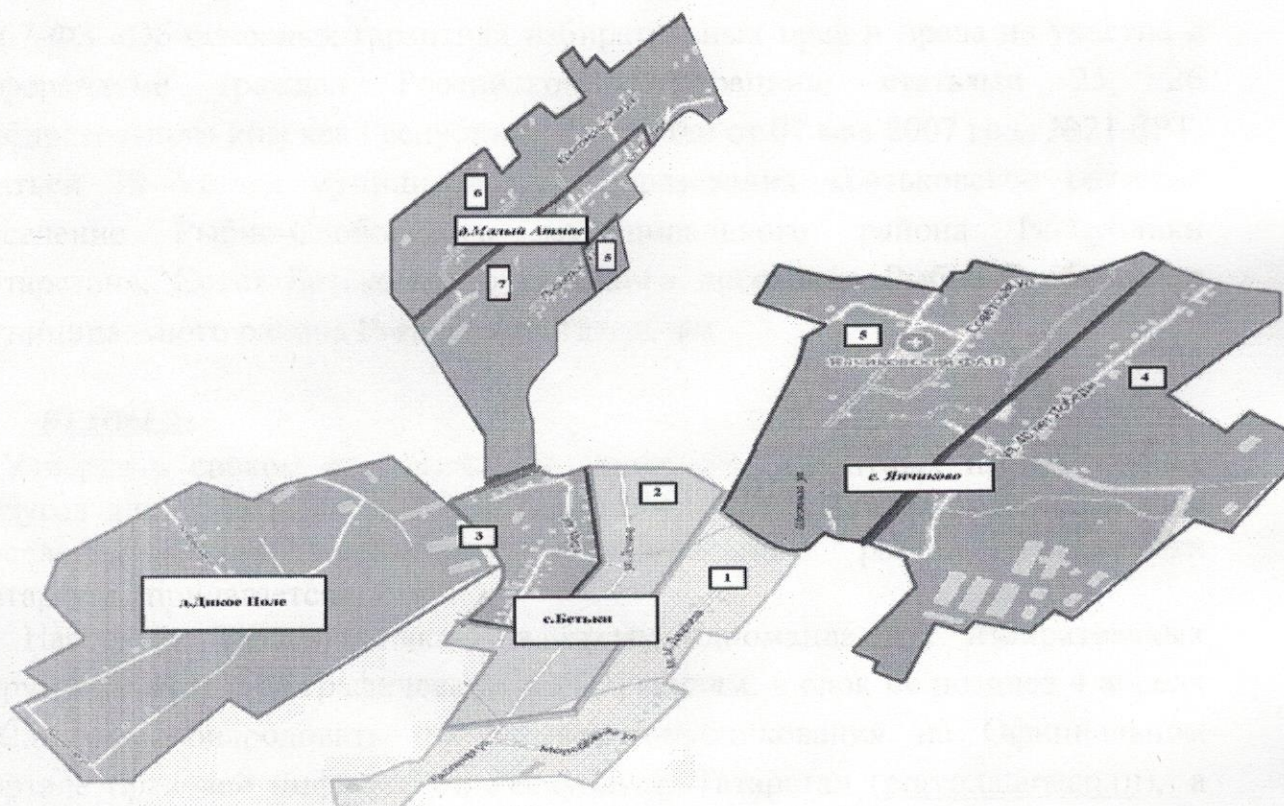

Янчиковский одномандатный избирательный округ № 5

Число избирателей- 39

В округ входит часть территории Бетьковского сельского поселения
Рыбно-Слободского муниципального района Республики Татарстан в границах:
с. Янчиково: ул.Школьная, ул.Советская;
дер. Малый Атмас: часть ул.Пионерская, с дома № 1 по дом № 10.

Мало-Атмасский одномандатный избирательный округ № 6

Число избирателей- 40

В округ входит часть территории Бетьковского сельского поселения
Рыбно-Слободского муниципального района Республики Татарстан в границах:
дер. Малый Атмас: улица Комсомольская, часть ул.Гагарина, дома №№1,3.

Мало-Атмасский одномандатный избирательный округ № 7

Число избирателей- 42

В округ входит часть территории Бетьковского сельского поселения Рыбно-Слободского муниципального района Республики Татарстан в границах: дер. Малый Атмас: ул.Пионерская, часть ул.Гагарина с дома № 5 по дом № 38.

Графическое изображение схемы
одномандатных избирательных округов для проведения выборов
депутатов Совета Бетьковского сельского поселения Рыбно-Слободского
муниципального района Республики Татарстан

№ округа	Название округа
1	Бетьковский
2	Бетьковский
3	Бетьковский
4	Янчиковский
5	Янчиковский
6	Мало-Атмасский
7	Мало-Атмасский