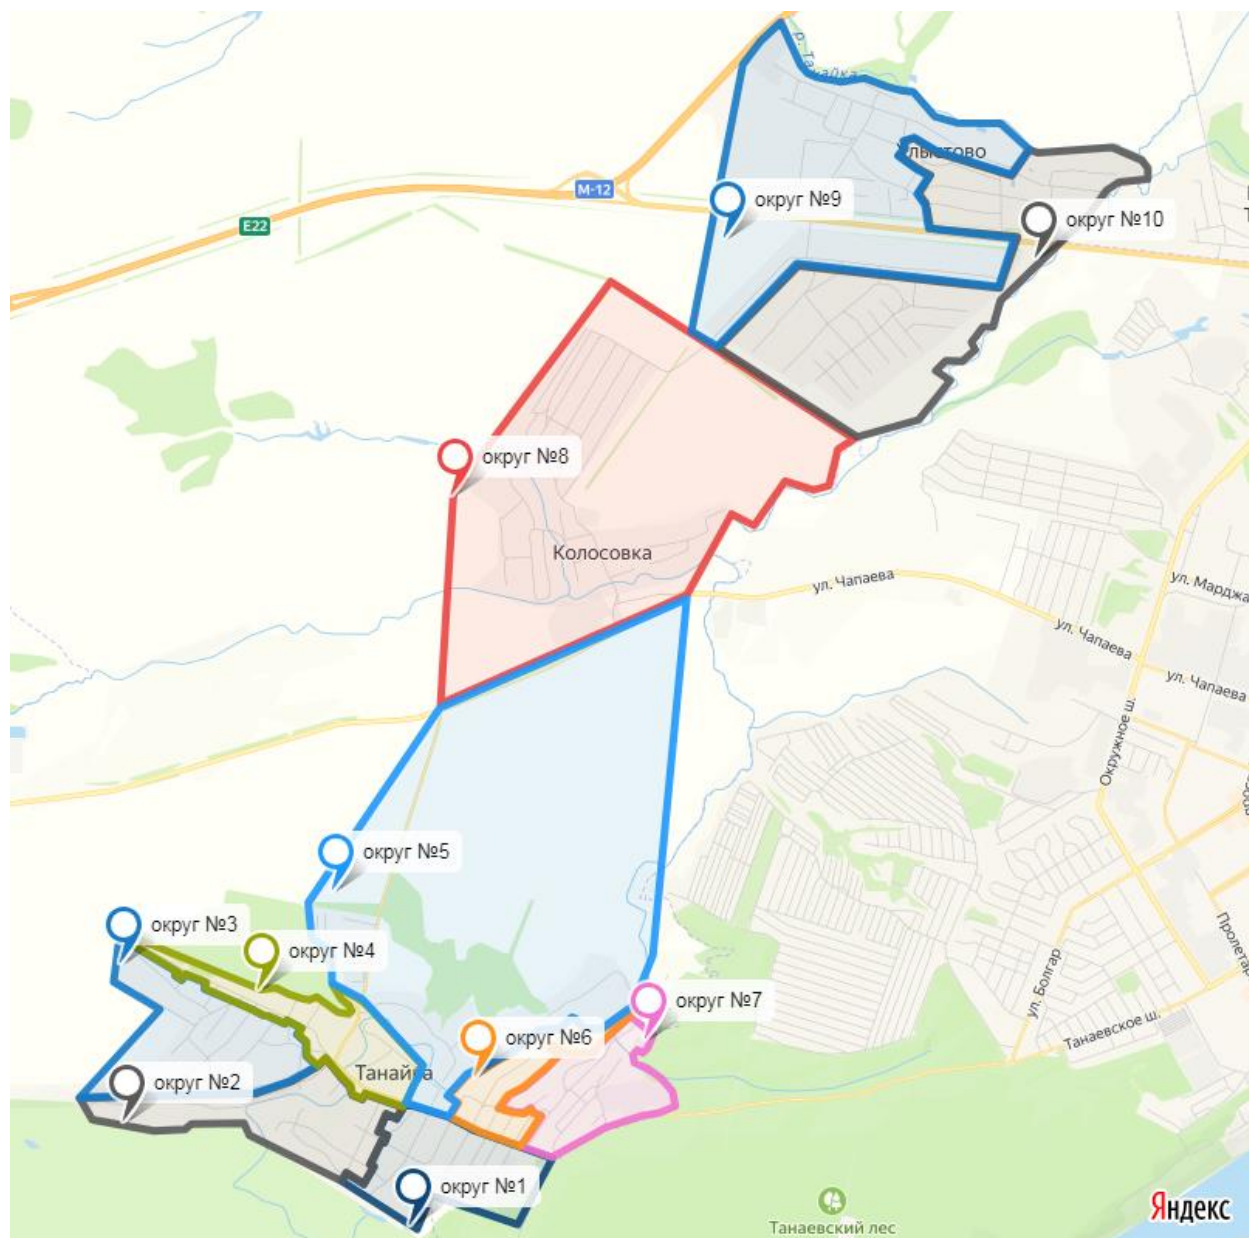

Графическое изображение схемы одномандатных избирательных округов для проведения выборов депутатов Совета Танайского сельского поселения Елабужского муниципального района Республики Татарстан

<https://yandex.ru/maps/?um=constructor%3A9751f4e38ec6d1497caf0433ec32d9d43990f9c5a5f1c65f5ec5a53e37e3143e&source=constructorLink>