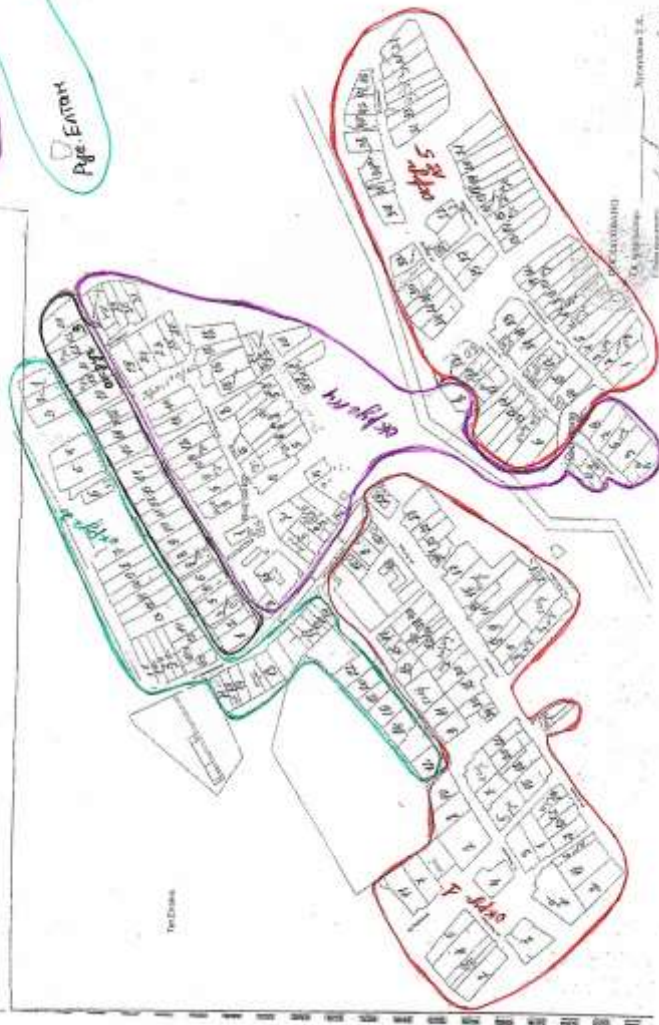

2. Настоящее решение, включая схему одномандатных избирательных округов, вместе с ее графическим изображением, обнародовать посредством опубликования на Официальном портале правовой информации Республики Татарстан (pravo.tatarstan.ru), а также посредством размещения на официальном сайте Чистопольского муниципального района Республики Татарстан в информационно-телекоммуникационной сети «Интернет» (<https://chistopol.tatarstan.ru/>), на специальных информационных стендах, расположенных на территориях населенных пунктов Татарско-Елтанского поселения Чистопольского муниципального района Республики Татарстан, по следующим адресам:

- с. Татарский Елтан, ул. Хамзина д. 50 (административное здание);
- с. Татарский Елтан, ул. Кооперативная, д.9 (здание СДК
- с. Изгары , ул. Школьная 13/1 (2-ое административное здание)

3. Решение вступает в силу после его опубликования.

№ п/п	Наименование избирательного округа	Границы округа	Количество избирателей
1	Хамзинский округ № 1	улицы Подгорная,Хамзина,Подлесная (полностью), улица Заводская дома 1-11(все дома)	57
2	Клубный округ № 2	улица Заводская дома 12-22(все дома), улица Кооперативная, Союзная (полностью)	58
3	Садовый округ № 3	улица Садовая (полностью)	59
4	Молодежный округ № 4	Улицы Пролетарская,Молодежная (полностью),улица Заречная дома 1-9(все дома)	57
5	Заречный округ № 5	улица Заречная дома 10-46 (все дома),улица Спортивная (полностью)	54
6	Школьный округ № 6	улицы Садовая,Лесная,Школьная (полностью),улица Полевая дома 1-5(все дома)	51
7	Полевой округ № 7	улица Полевая дома 6-31(все дома), улица Молодежная (полностью),д.Рус.Елтан	50