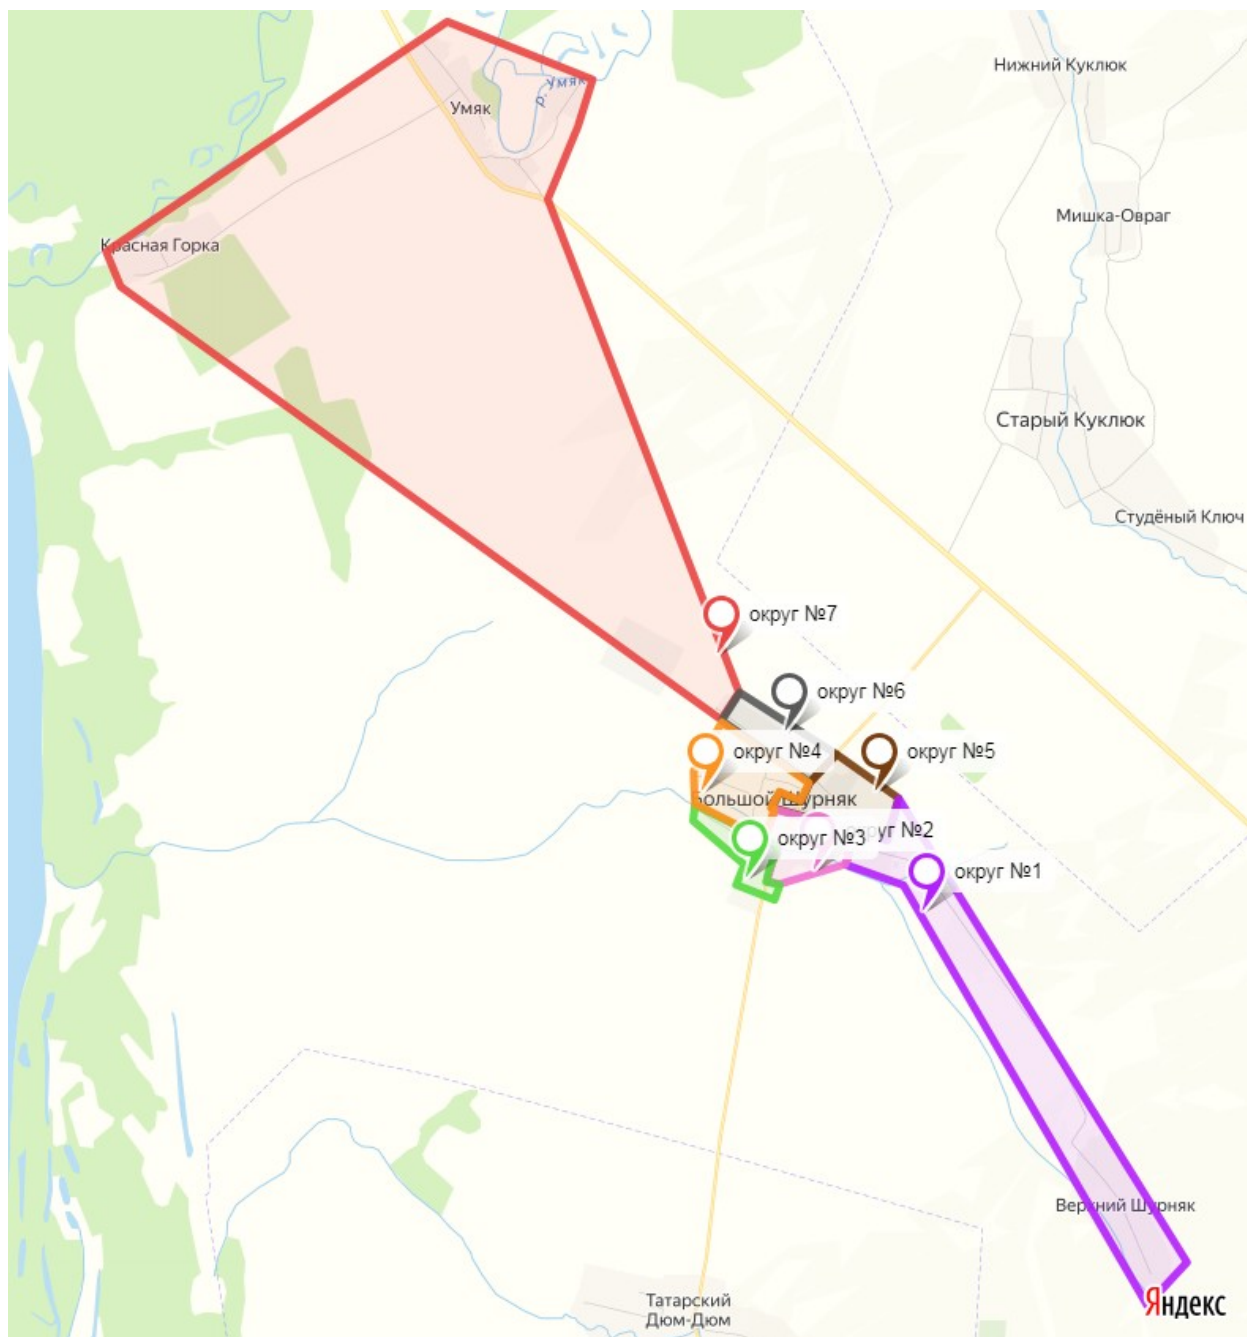

Графическое изображение схемы одномандатных избирательных округов для проведения выборов депутатов Совета Большешурнякского сельского поселения Елабужского муниципального района Республики Татарстан

<https://yandex.ru/maps/?um=constructor%3A1d022d6de9973bc6be88ccac2967ab4c6a4626babff9da5150bedc3af0952ed9&source=constructorLink>