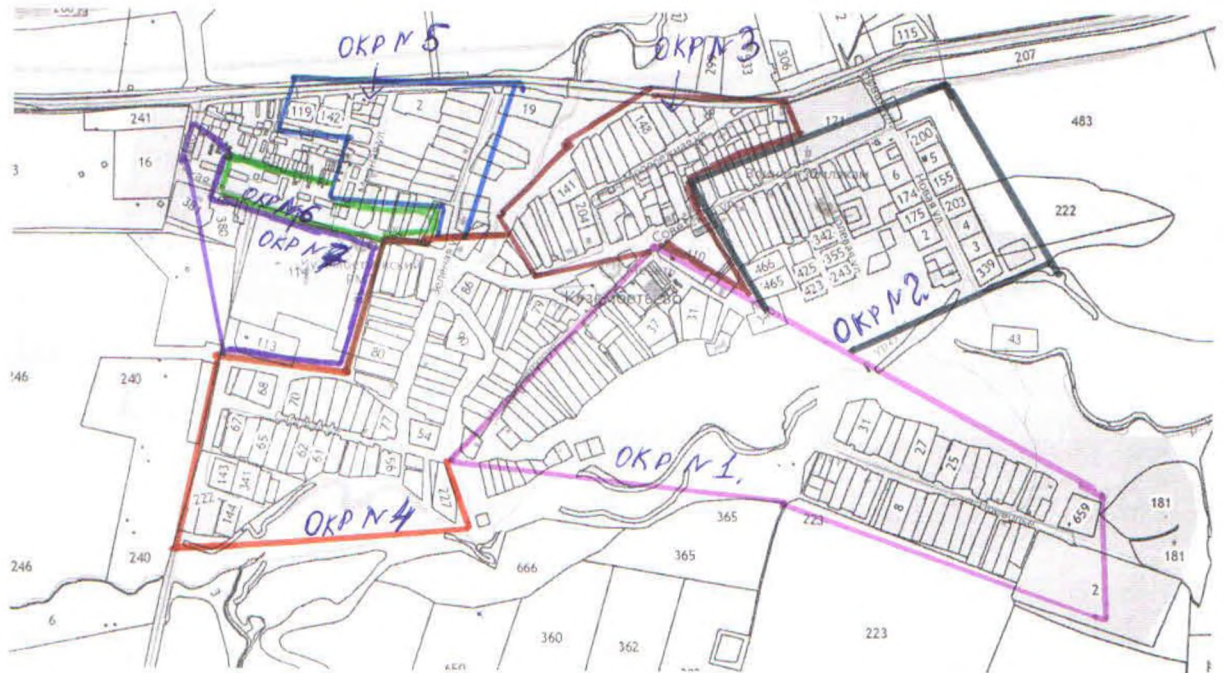

Графическое изображение схем одномандатных округов Кузембетьевского сельского поселения Мензелинского муниципального района

УИК 1953

УИК 1954