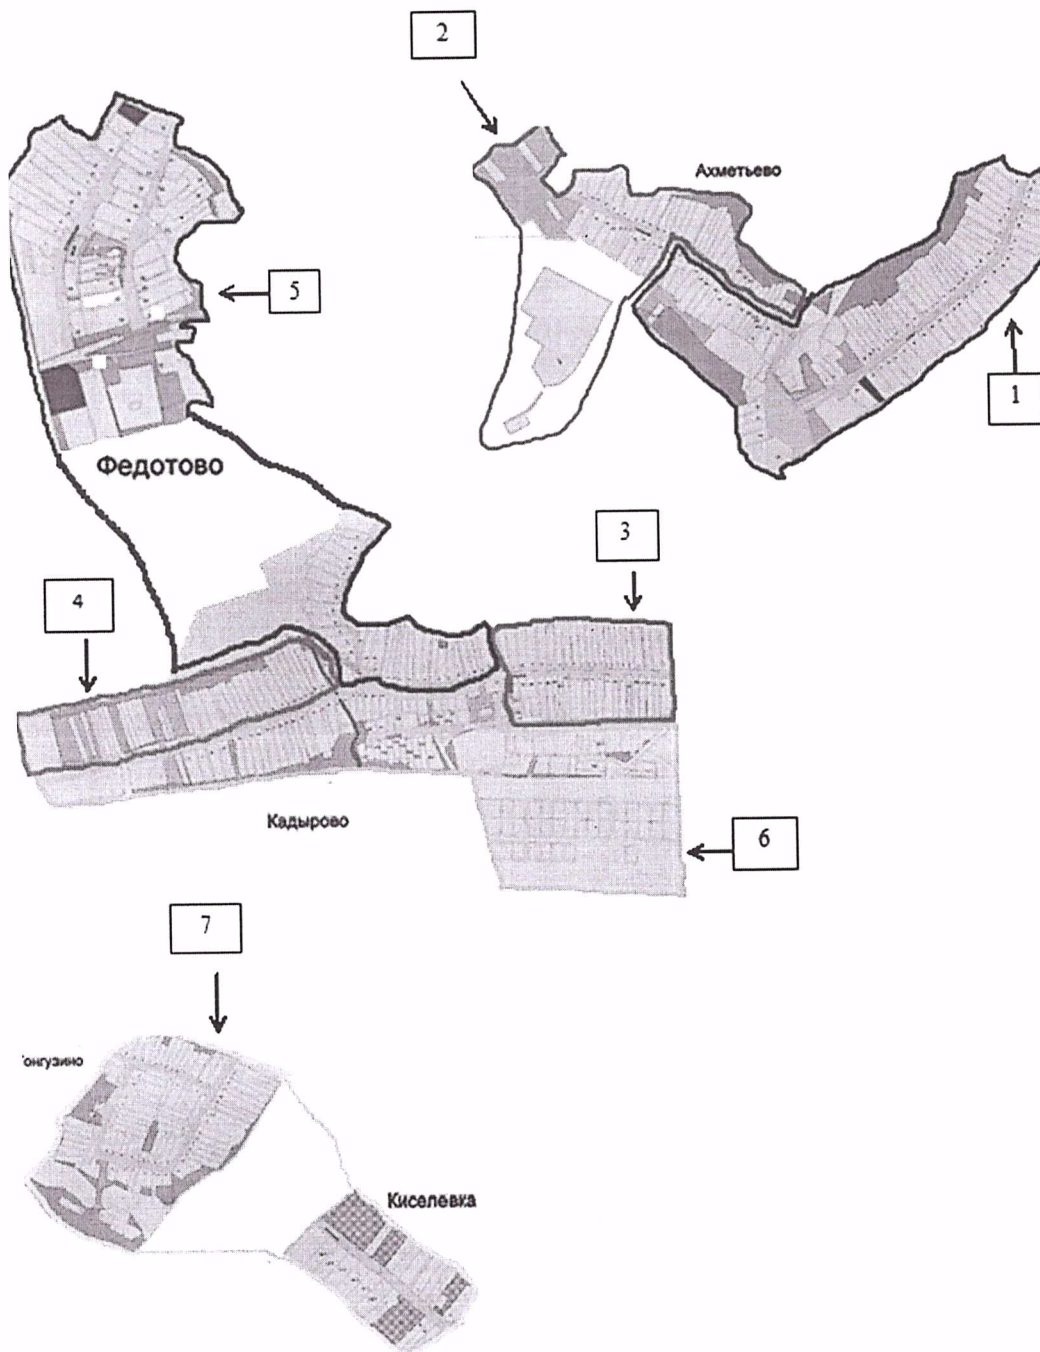

Молодежный одномандатный избирательный округ № 6

Число избирателей - **66**

В округ входит часть территории Кадыровского сельского поселения Заинского муниципального района Республики Татарстан в границах: село Кадырово, улица Лесная, улица Степная, улица Молодежная.

Тонгузинский одномандатный избирательный округ № 7

Число избирателей - 59

В округ входит часть территории Кадыровского сельского поселения Заинского муниципального района Республики Татарстан в границах: деревня Тонгузино, деревня Киселевка.

Графическое изображение схемы округов

Округ №	Төсе	Округ исеме
1	■	Речной
2	■	Центральный
3	■	Дружный
4	■	Кадыровский
5	■	Федотовский
6	■	Молодежный
7	■	Тонгузинский