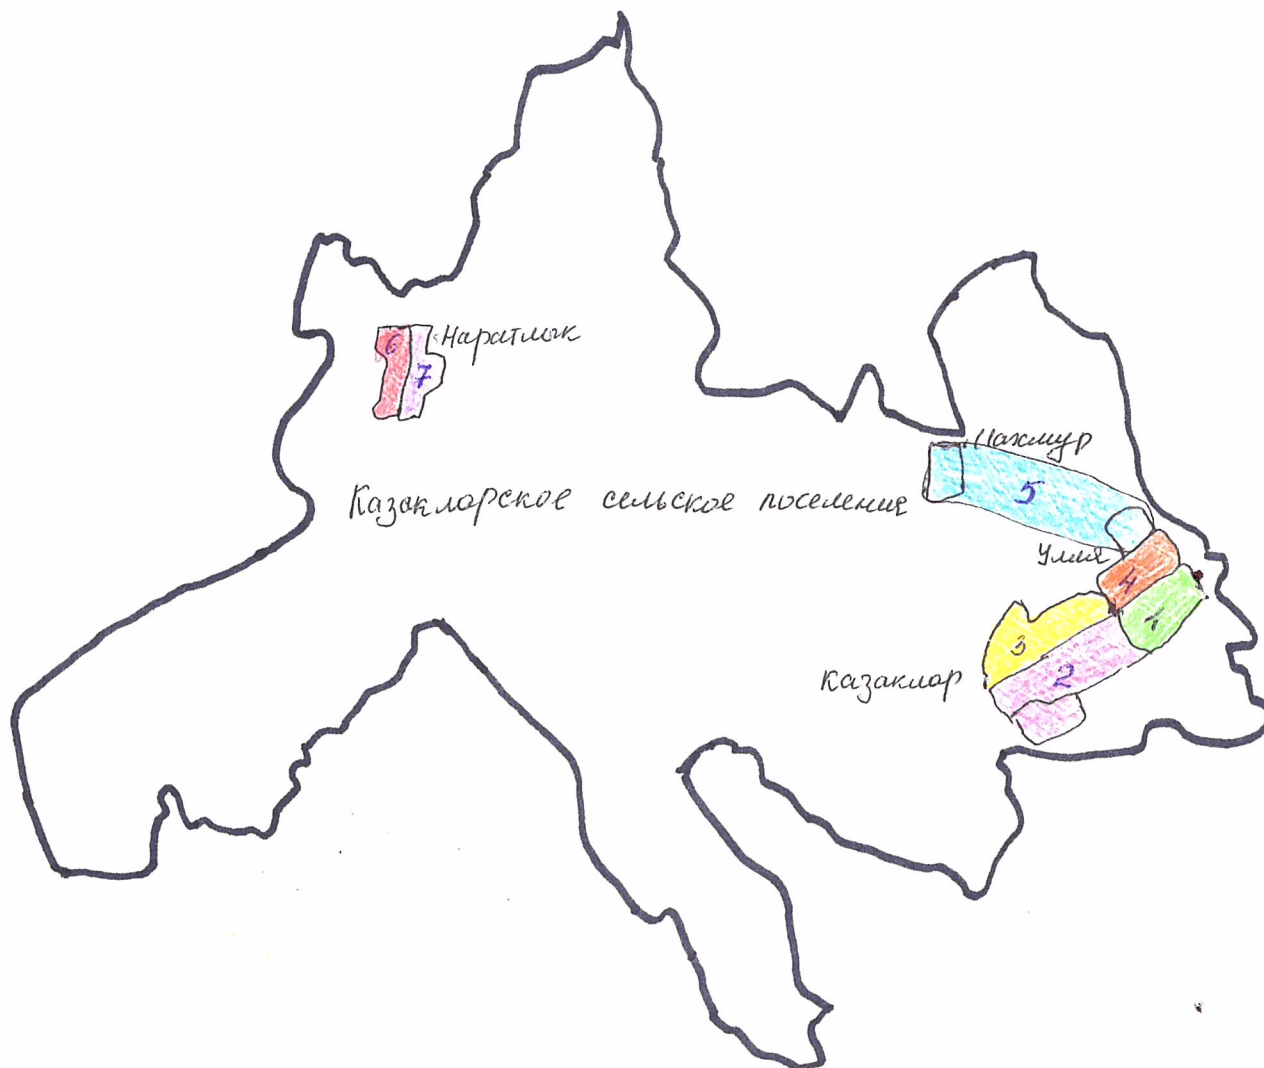

**Схема
расположения избирательных округов Казакларского сельского поселения
Высокогорского муниципального района Республики Татарстан**

Округ №1

Округ №4

Округ №6

Округ №2

Округ №5

Округ №7

Округ №3