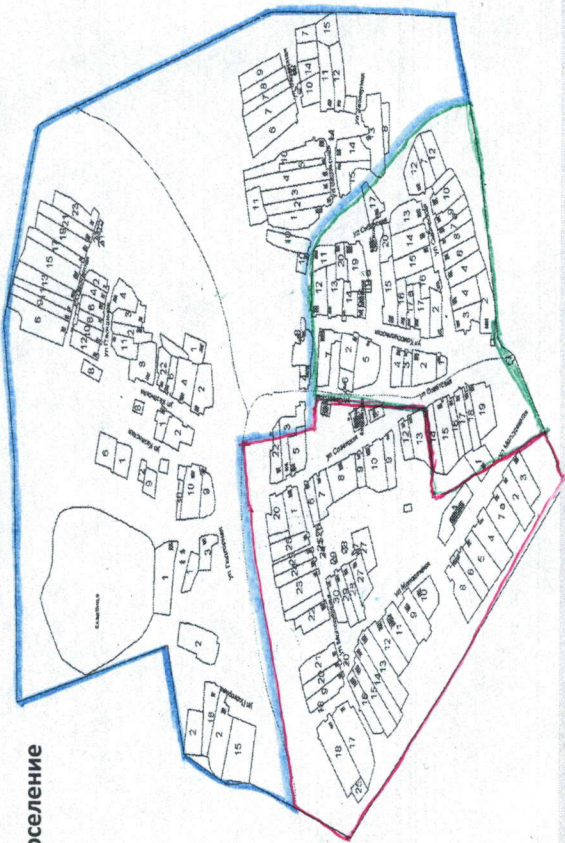

П. КОМИНТЕРН

Бураковское сельское поселение

с. Каюки