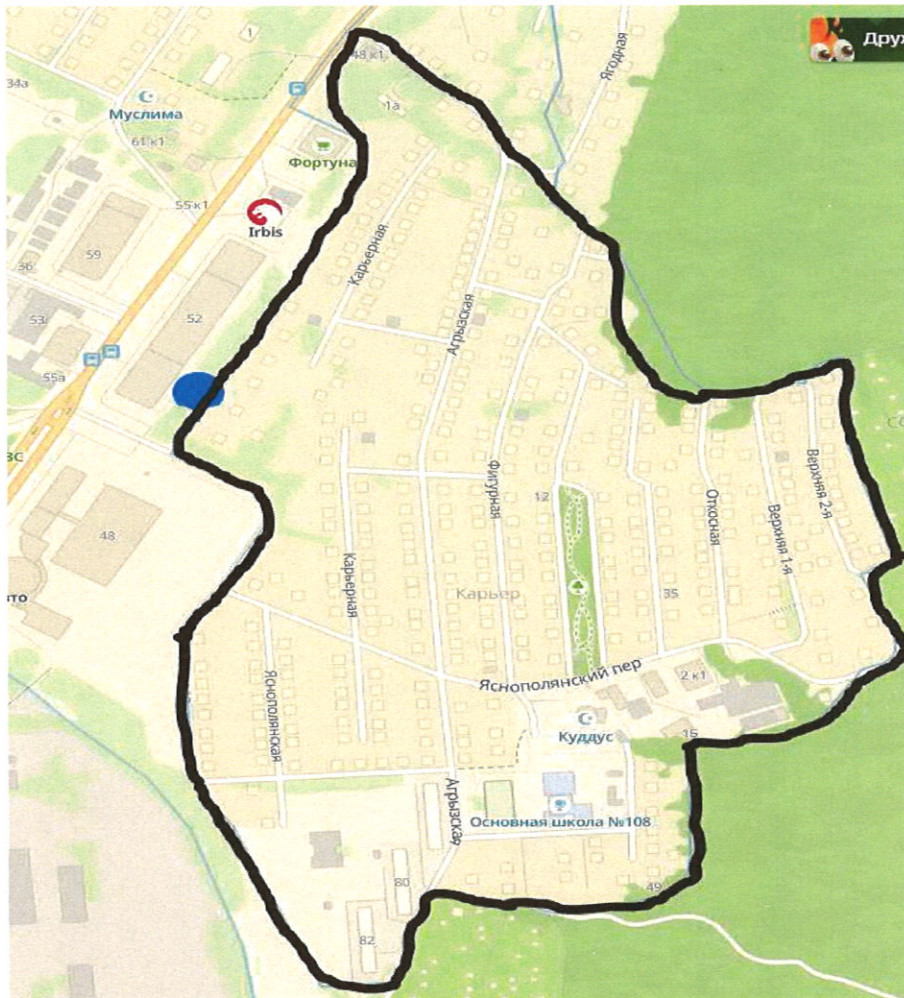

1.1. пункт 1 изложить в следующей редакции:

«1. Установить границы территориального общественного самоуправления «Карьер» в пределах следующей территории проживания граждан: жилые дома по улицам Агрызская, 1-я Верхняя, 2-я Верхняя, Карьерная, Откосная, Переселенческая, Песочная, Подъемная, Поперечно-Таловая, Таловая, Фигурная, Яснополянская, переулку Яснополянский согласно схеме (прилагается);»;

1.2. приложение изложить в новой редакции согласно приложению к настоящему решению.

2. Решение Казанской городской Думы от 11.10.2023 №20-25 «О внесении изменений в решение Казанской городской Думы от 25.07.2014 №53-34 «Об установлении границ территориального общественного самоуправления “Карьер”» признать утратившим силу.

Мэр города

И.Р.Метшин

Приложение  
к решению  
Казанской городской Думы  
от 18.12.2024 № 9-35

**Схема территориального общественного самоуправления «Карьер»**

— граница территориального общественного самоуправления