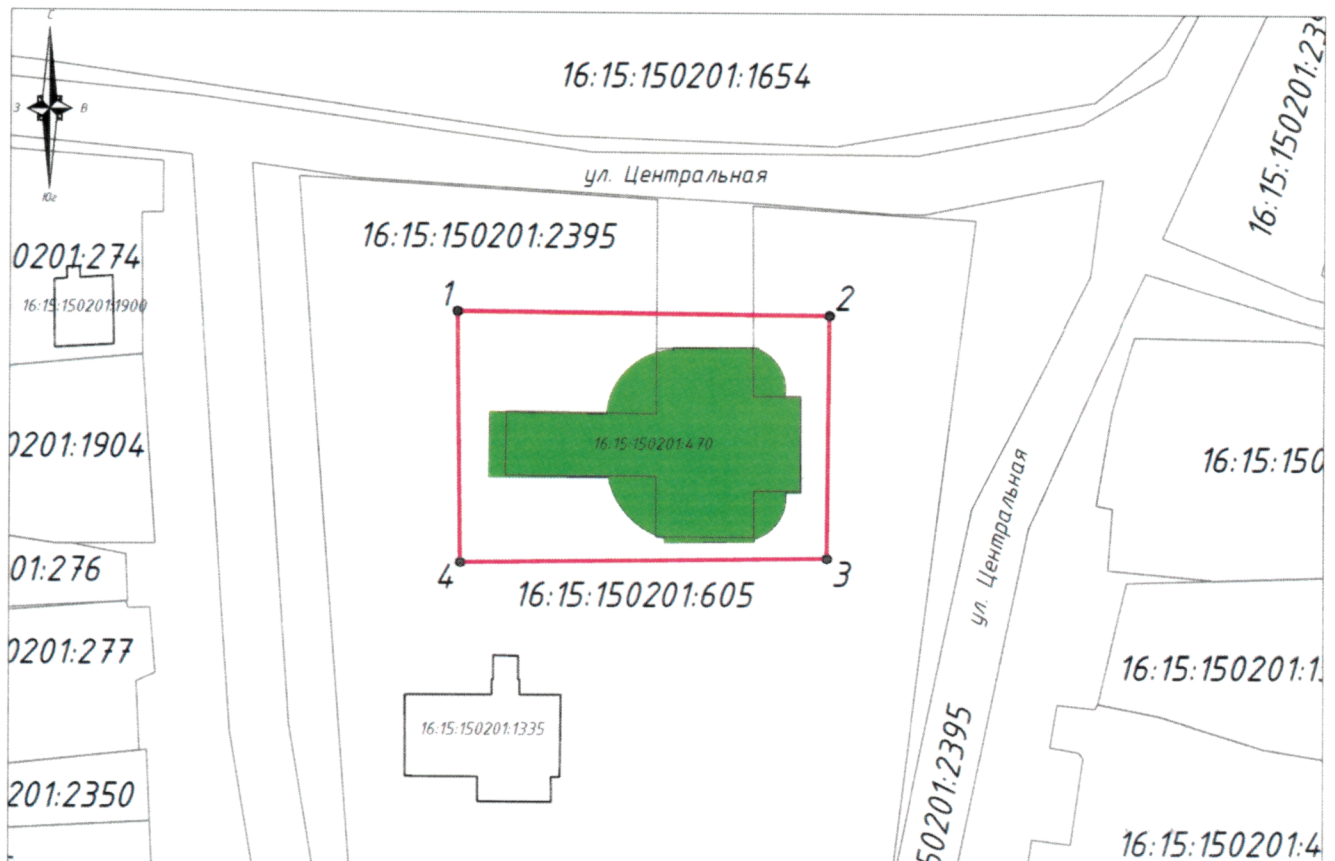

Масштаб 1:1000

Используемые условные знаки и обозначения:

	- объект культурного наследия «Церковь Иоанна Предтечи», 1804 г.
	- граница территории объекта культурного наследия
	- граница земельного участка
	- характерная точка границ территории объекта культурного наследия
<b>16:15:150201:470</b>	- кадастровый номер земельного участка