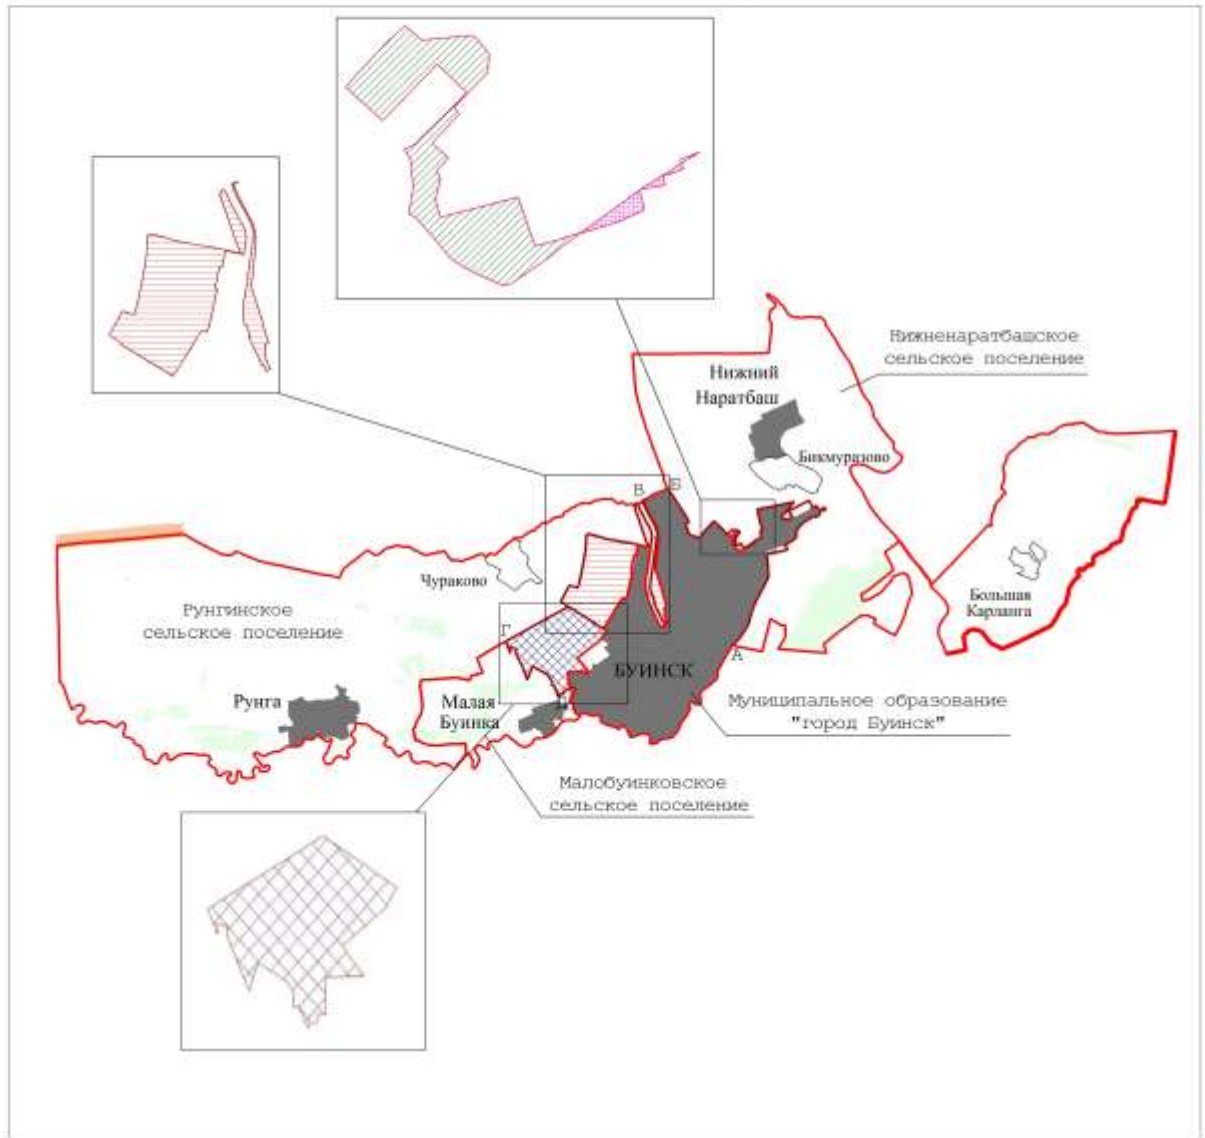

Карта-схема
границ муниципальных образований
с учетом изменений

Условные обозначения

	- граница Республики Татарстан		- территория муниципального образования «город Буинск» Буинского муниципального района, включаемая в состав территории Нижненаратбашского сельского поселения Буинского муниципального района,
	- граница Буинского муниципального района		- территория Рунгинского сельского поселения Буинского муниципального района, включаемая в состав территории муниципального образования «город Буинск» Буинского муниципального района
	- границы муниципальных образований		- территория Малобуинковского сельского поселения Буинского муниципального района, включаемая в состав территории муниципального образования «город Буинск» Буинского муниципального района
	- А-Б - смежная граница Нижненаратбашского сельского поселения и муниципального образования «город Буинск»		- территория Нижненаратбашского сельского поселения Буинского муниципального района, включаемая в состав территории муниципального образования «город Буинск» Буинского муниципального района
	- В-Г - смежная граница Рунгинского сельского поселения и муниципального образования «город Буинск»		
	- Г-Д - смежная граница Малобуинковского сельского поселения и муниципального образования «город Буинск»		
	- административные центры поселений		
	- населенные пункты