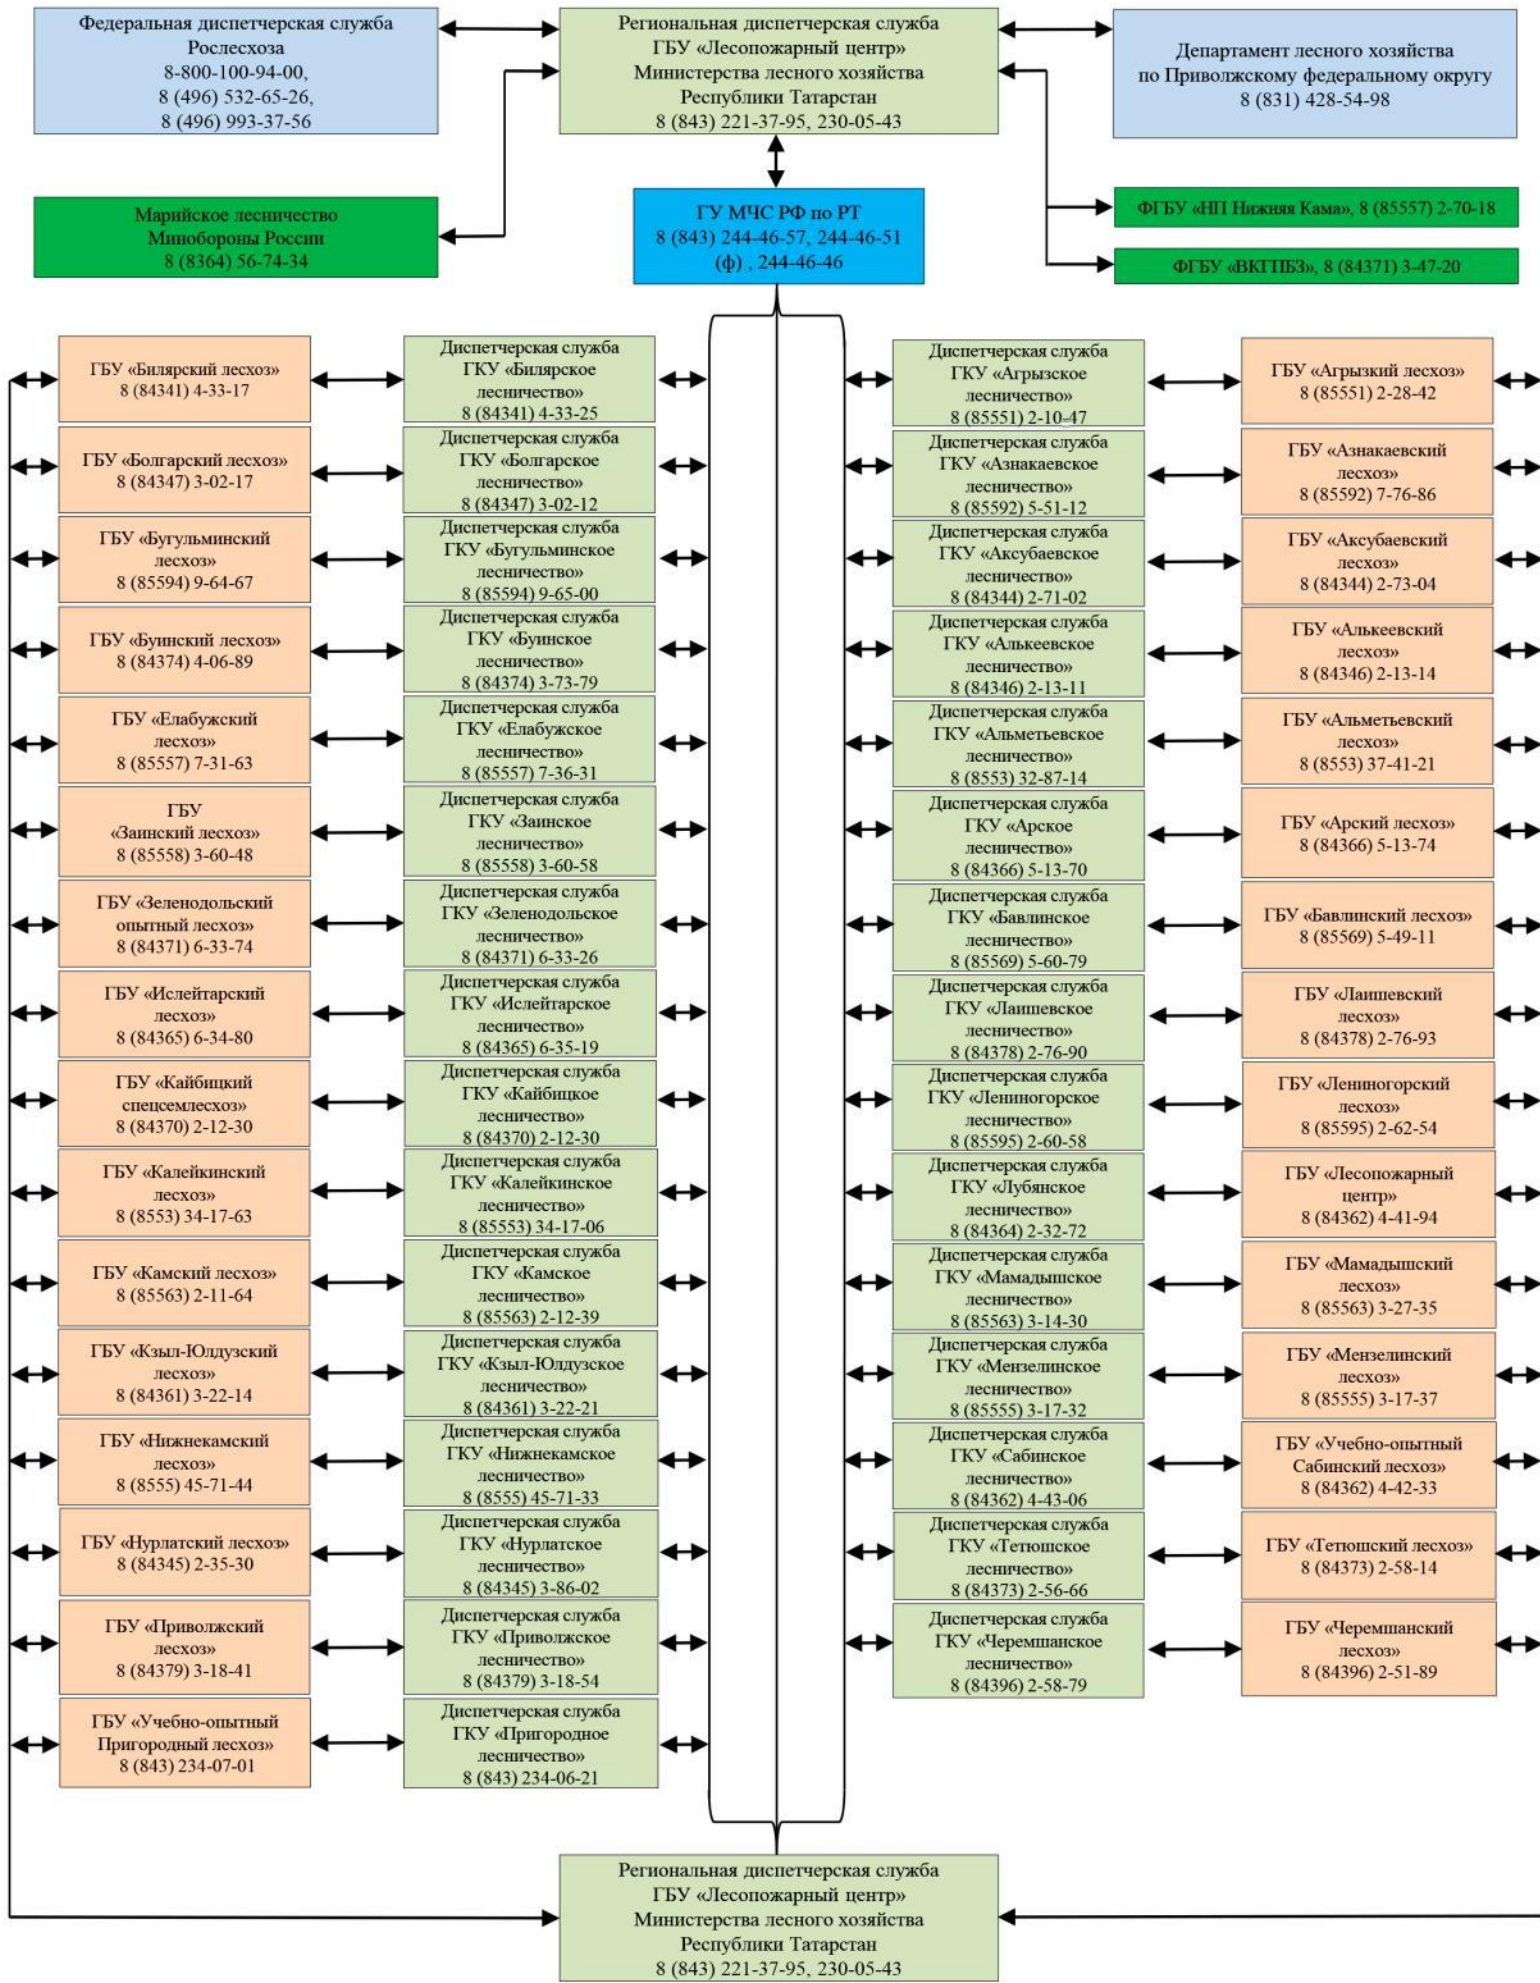

6. Схема функционирования региональной диспетчерской службы на территории Республики Татарстан