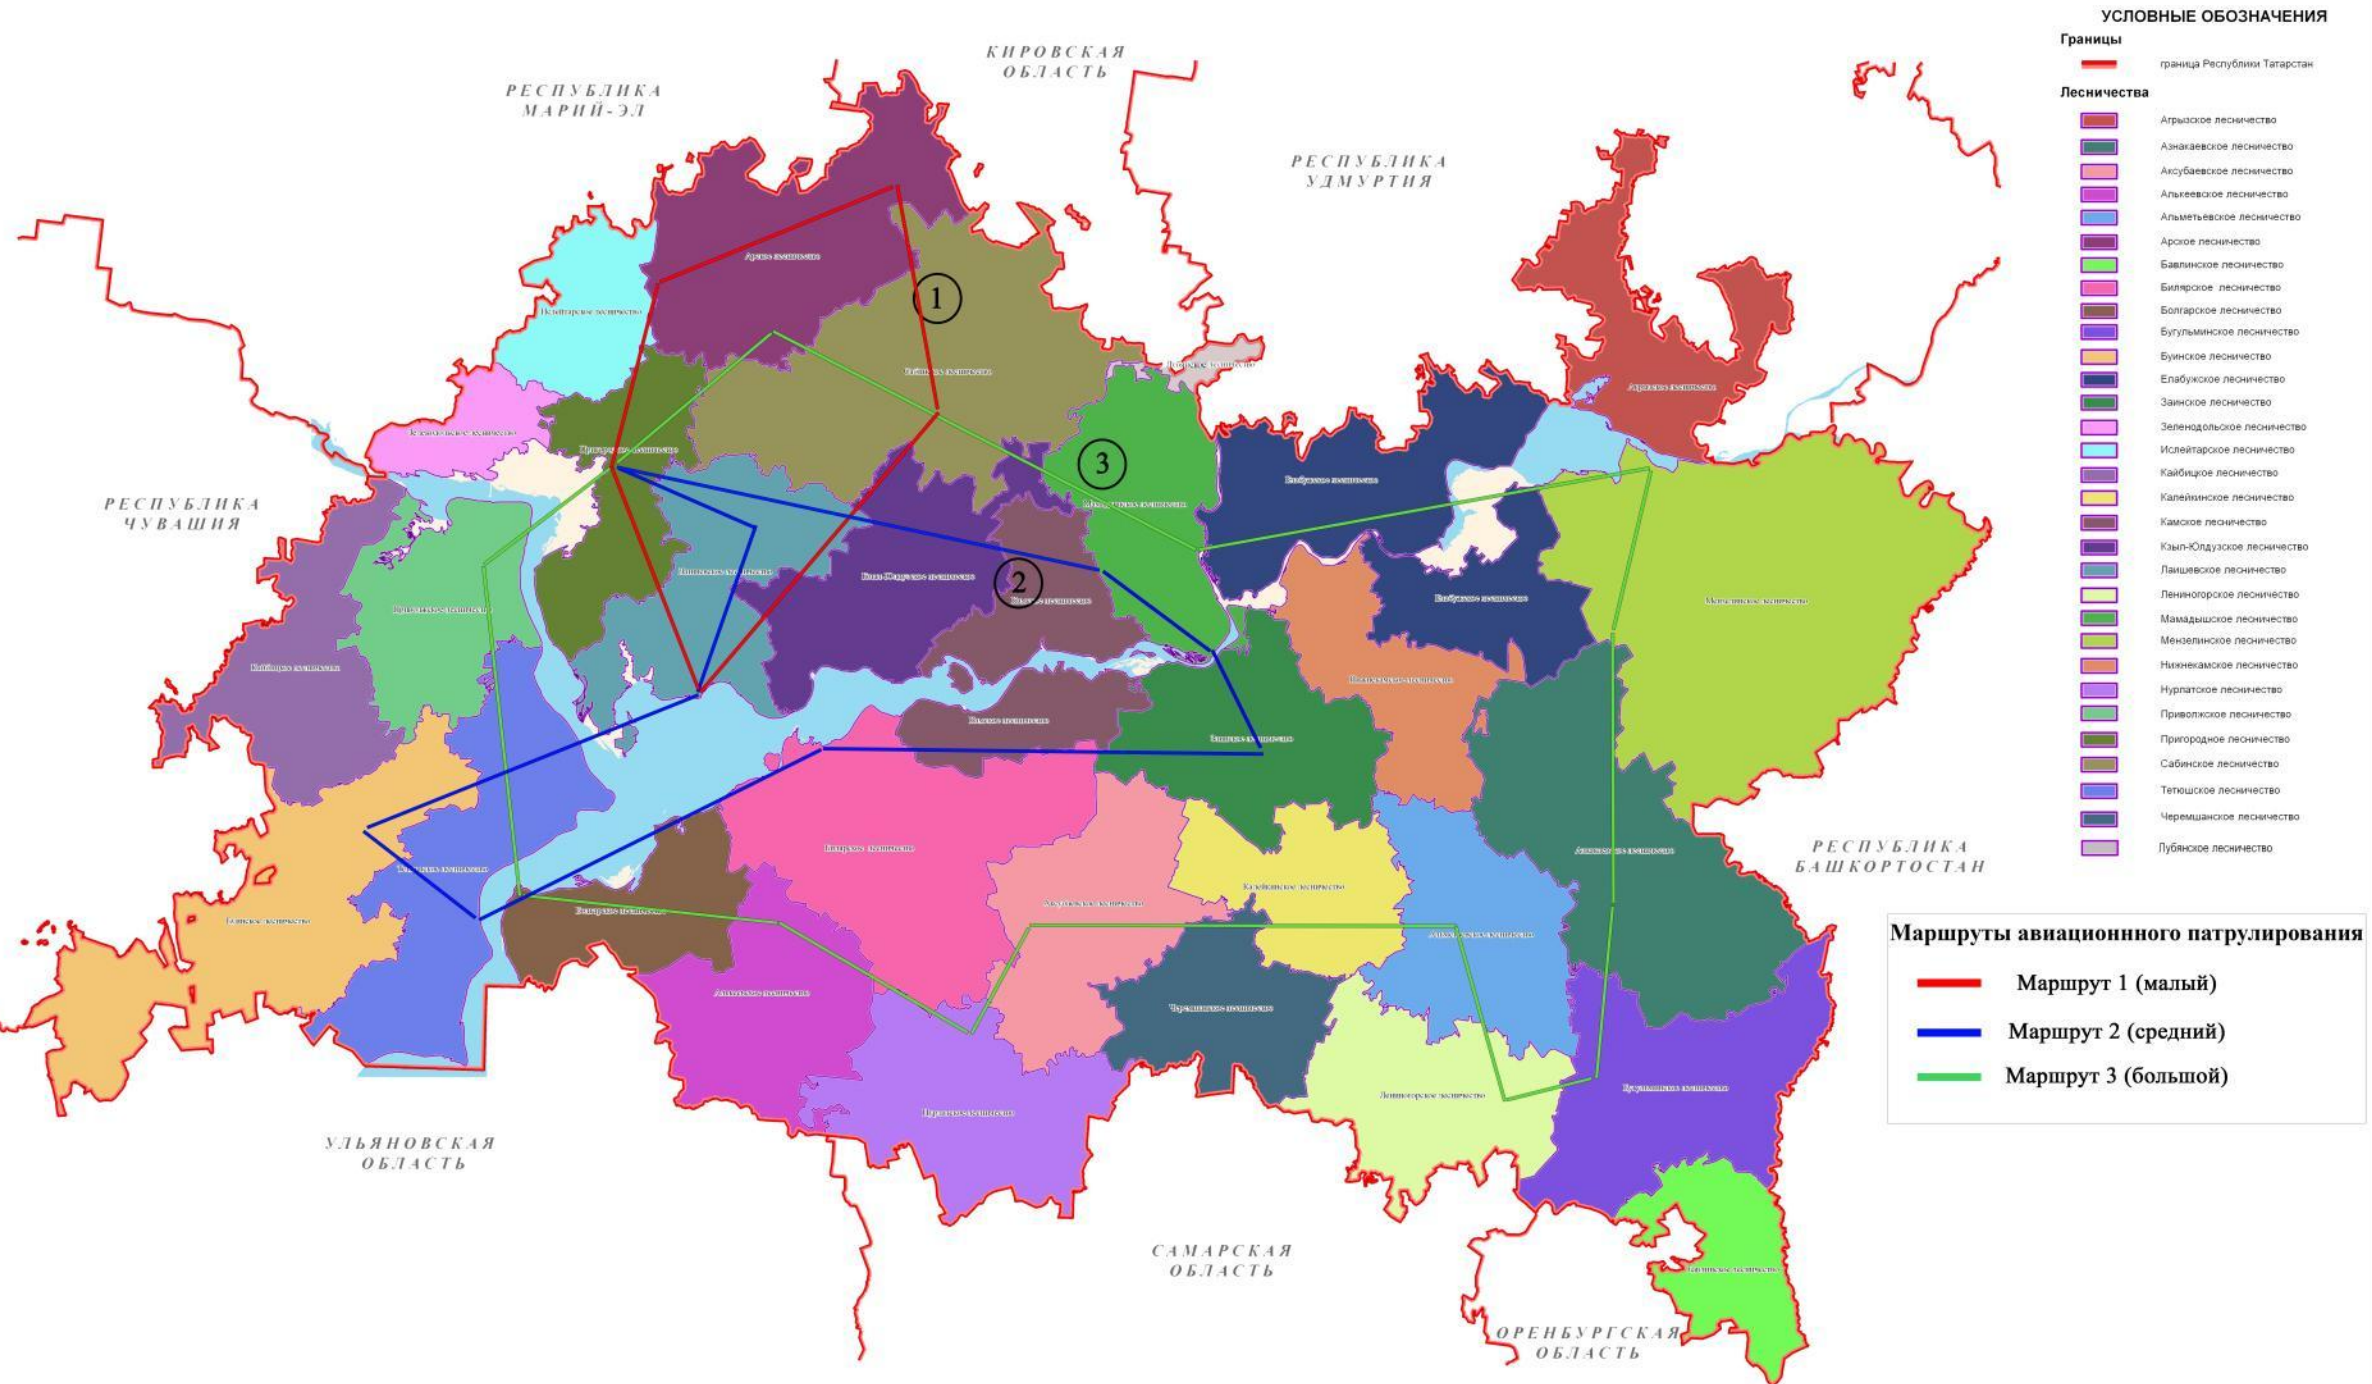

2. Карта-схема распределения земель Республики Татарстан по зонам охраны от пожаров различными способами (с указанием маршрутов авиационного патрулирования с границами муниципальных образований, лесничеств)