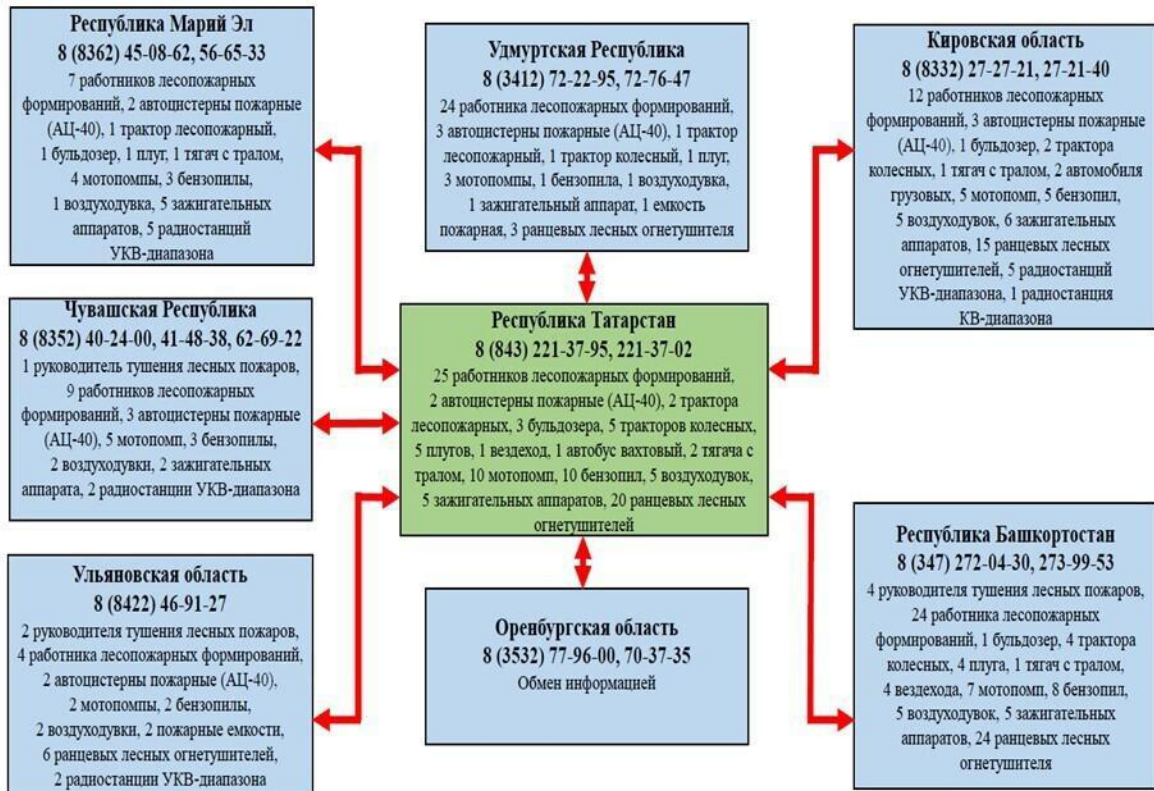

4. Карта-схема межрегионального взаимодействия при тушении лесных пожаров