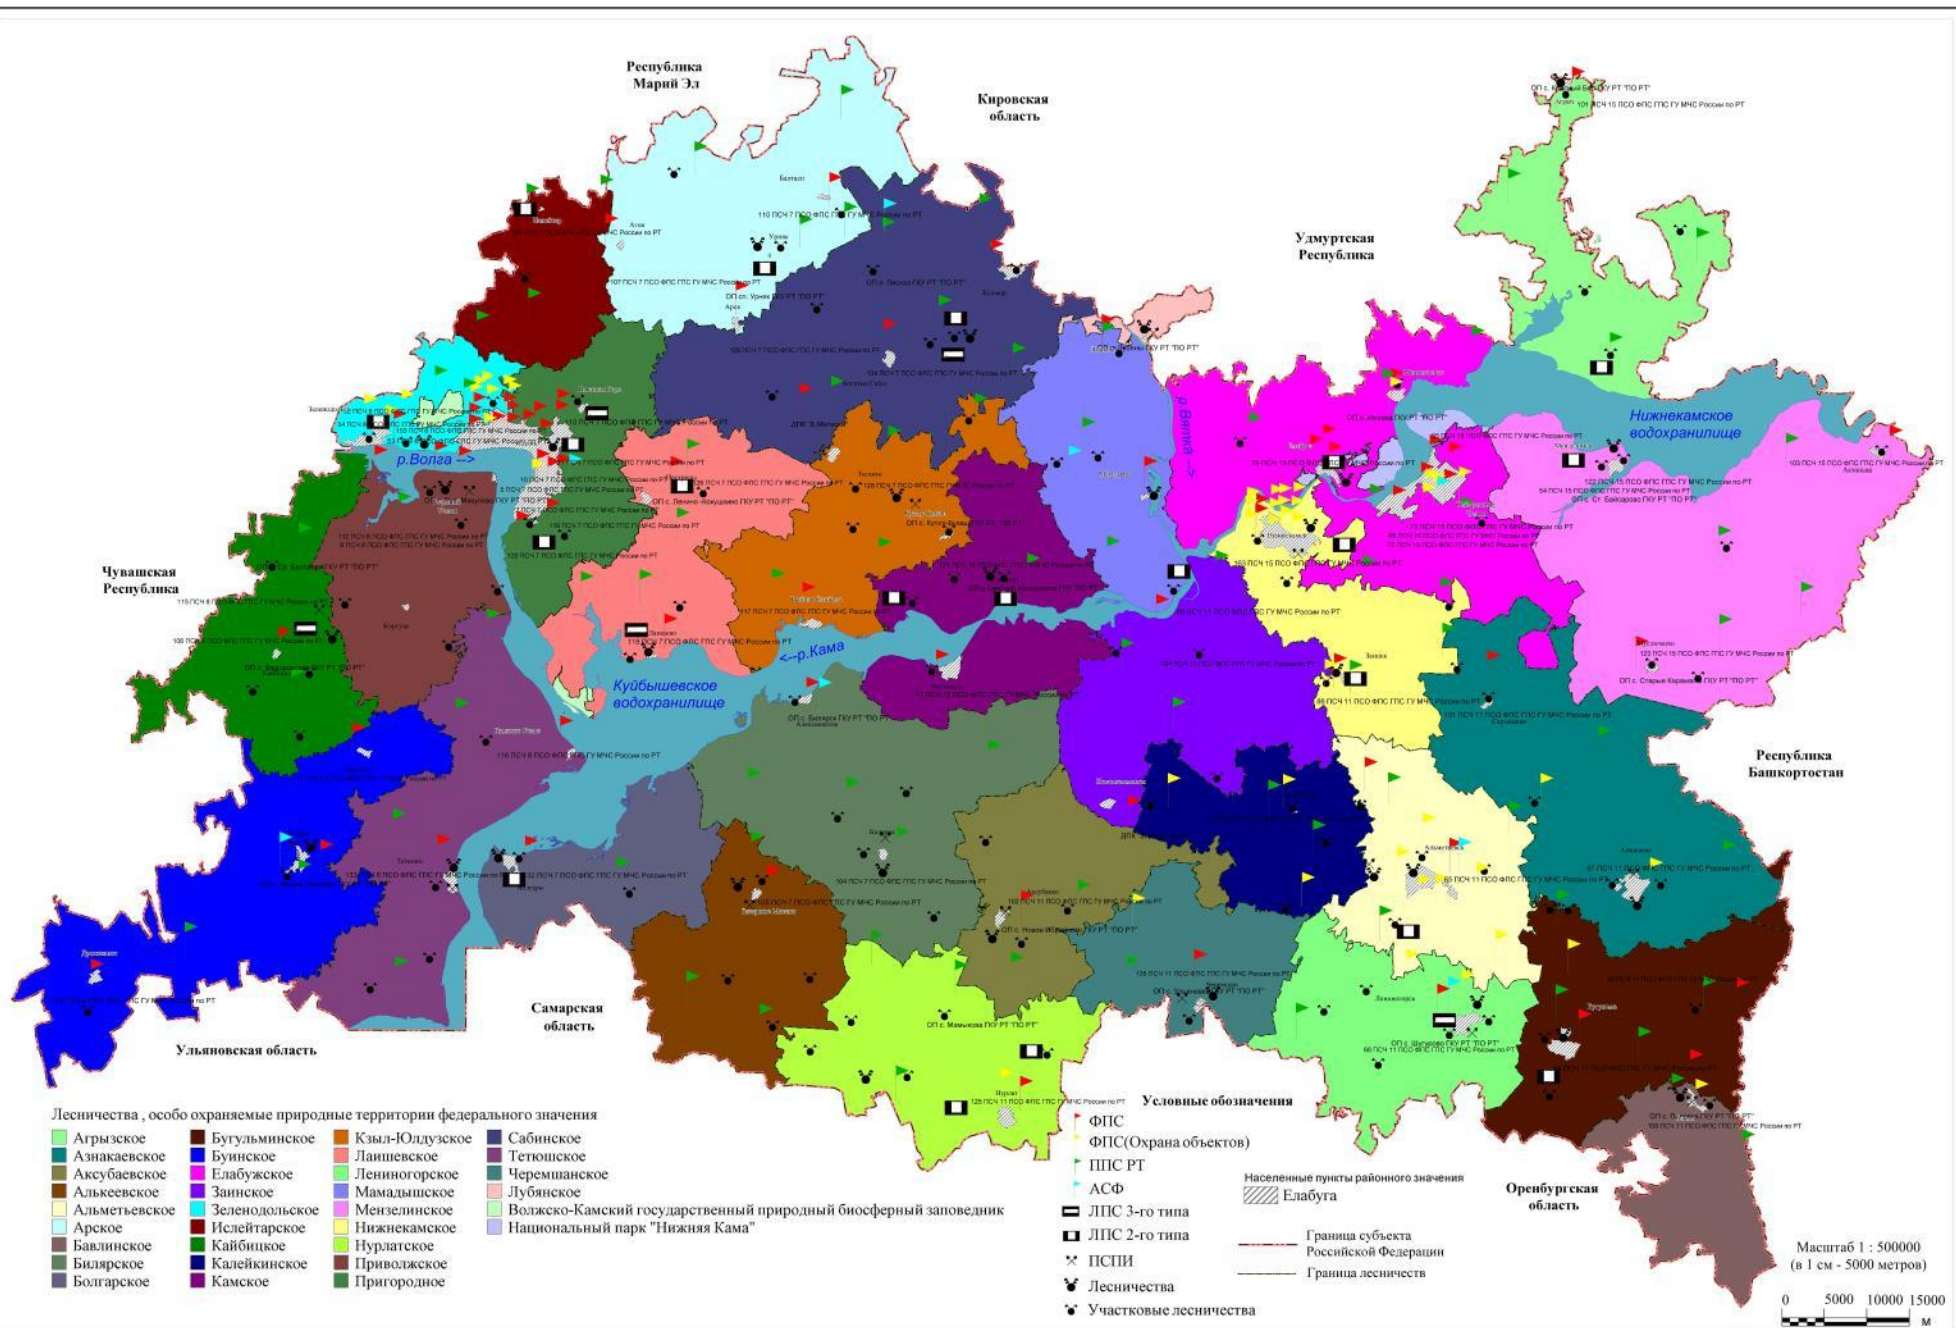

3. Карта-схема дислокации лесопожарных формирований, подразделений пожарной охраны и аварийно-спасательных формирований