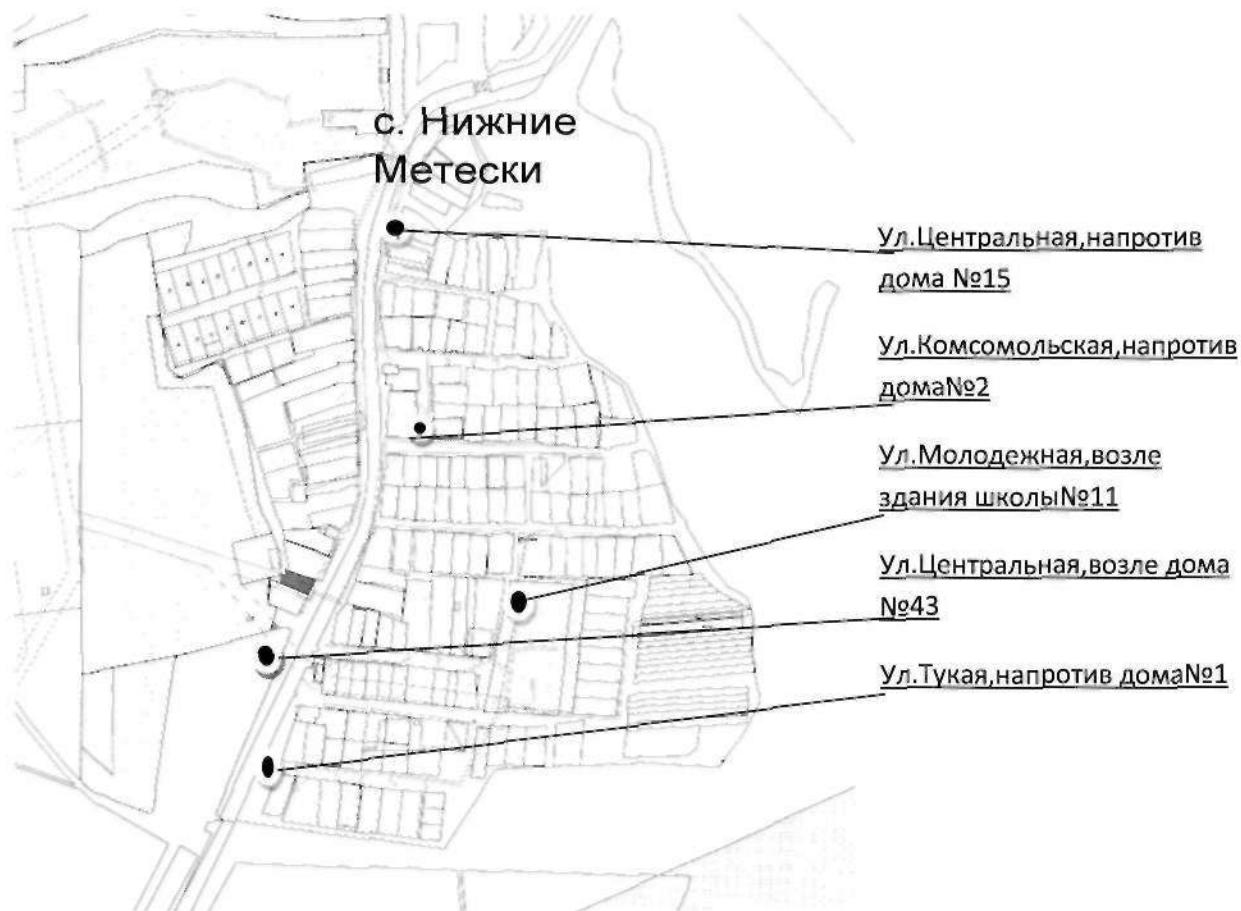

Приложение №2
к Постановлению Исполнительного
комитета Старокырлайского сельского
поселения Арского муниципального
района Республики Татарстан
от 18 апреля 2019 г. N 6

Схема

мест размещения контейнерных площадок для сбора твердых коммунальных
отходов на территории муниципального образования «Старокырлайское
сельское поселение» Арского муниципального района Республики Татарстан