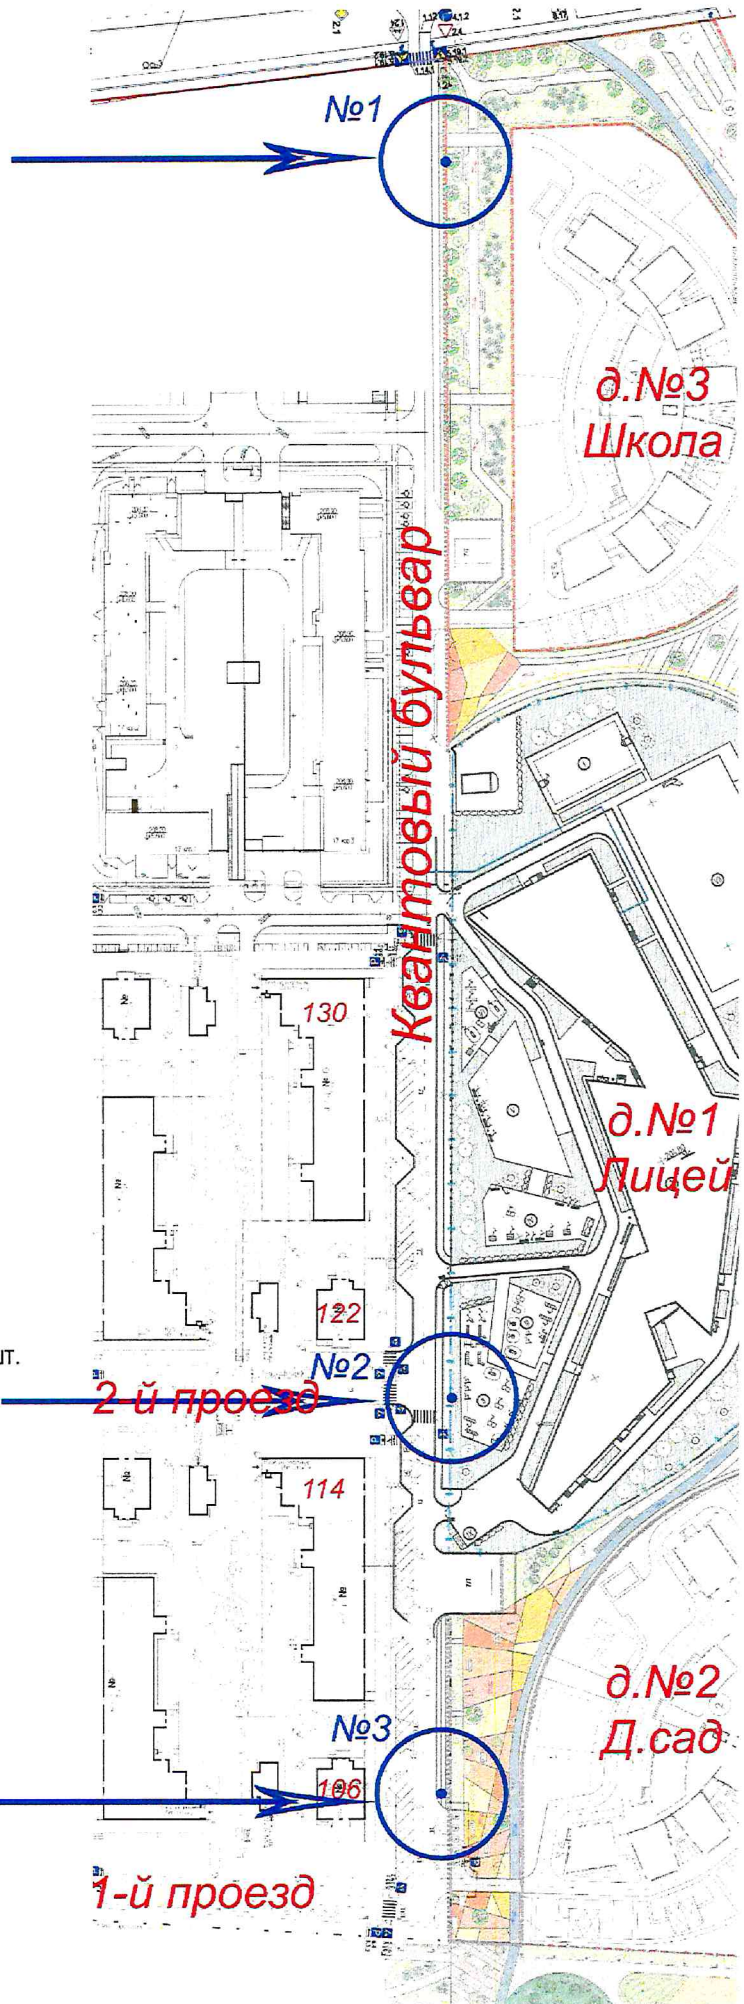

- «Стоянка запрещена». 1 шт.
  3.28
- «Фотовидеофиксация». 1 шт.
  9.23
- «Работает эвакуатор». 1 шт.
  8.24

- «Стоянка запрещена». 1 шт.
  3.28
- «Направление действия». 1 шт.
- «Фотовидеофиксация». 1 шт.
  9.23
- «Работает эвакуатор». 1 шт.
  8.24

- «Стоянка запрещена». 1 шт.
  3.28
- «Фотовидеофиксация». 1 шт.
  9.23
- «Работает эвакуатор». 1 шт.
  8.24