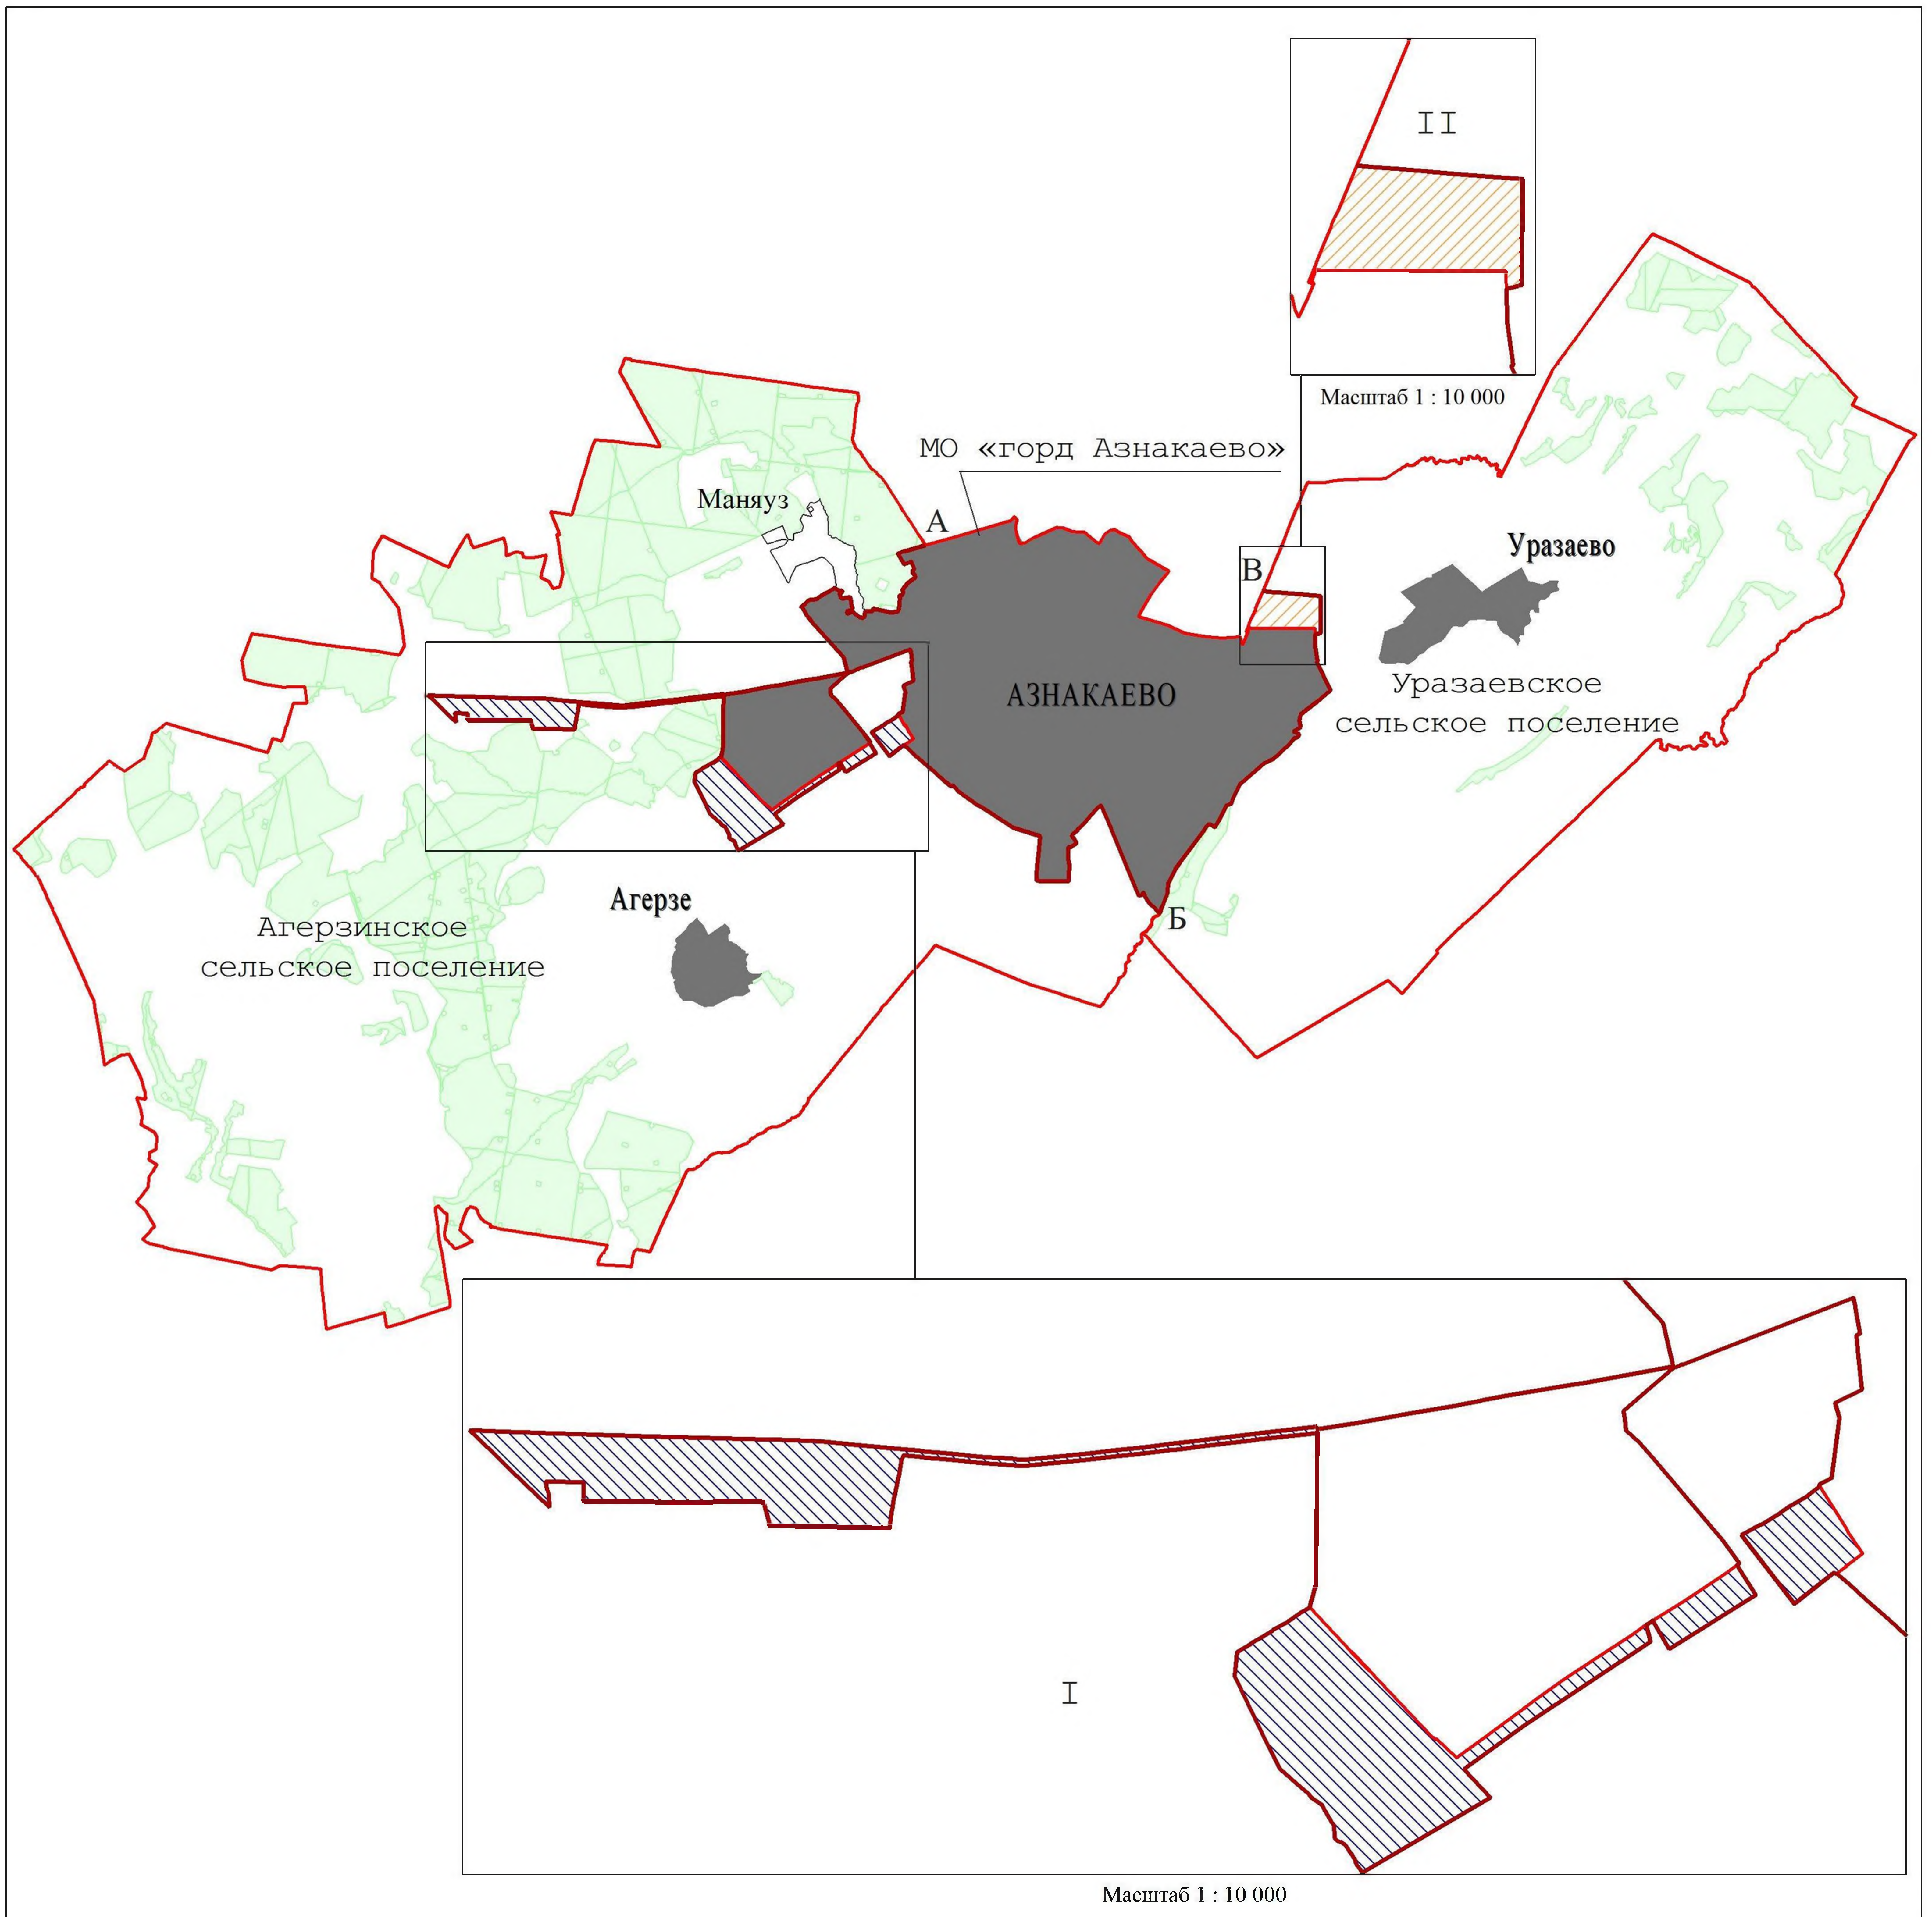

РЕШЕНИЕ
Совета города Азнакаево Азнакаевского муниципального района
Республики Татарстан (третьего созыва)

г. Азнакаево

№24-6

от «28» апреля 2016 года

О границах муниципального образования «город Азнакаево» Азнакаевского муниципального района

Рассмотрев инициативу Азнакаевского районного Совета Республики Татарстан «Об изменении границы муниципального образования «город Азнакаево» Азнакаевского муниципального района», выдвинутую решением от 17.03.2016 №45-6, руководствуясь частью 4 статьи 12 Федерального закона от 06.10.2003 №131-ФЗ «Об общих принципах организации местного самоуправления в Российской Федерации», выражая мнение поселения,

3. Контроль за исполнением настоящего решения оставляю за собой.

Председатель

М.З.Шайдуллин

Карта-схема

границ муниципальных образований
с учетом изменений

Условные обозначения

- | | |
|---|---|
|  - границы муниципальных образований |  I - территория Агерзинского сельского поселения Азнакаевского муниципального района, включаемая в состав муниципального образования «город Азнакаево» Азнакаевского муниципального района |
|  - А-Б - смежная граница Агерзинского сельского поселения и муниципального образования «город Азнакаево» | |
|  - Б-В - смежная граница Уразаевского сельского поселения и муниципального образования «город Азнакаево» |  V - территория Уразаевского сельского поселения Азнакаевского муниципального района, включаемая в состав муниципального образования «город Азнакаево» Азнакаевского муниципального района |
|  - населенные пункты | |
|  - административные центры поселений | |