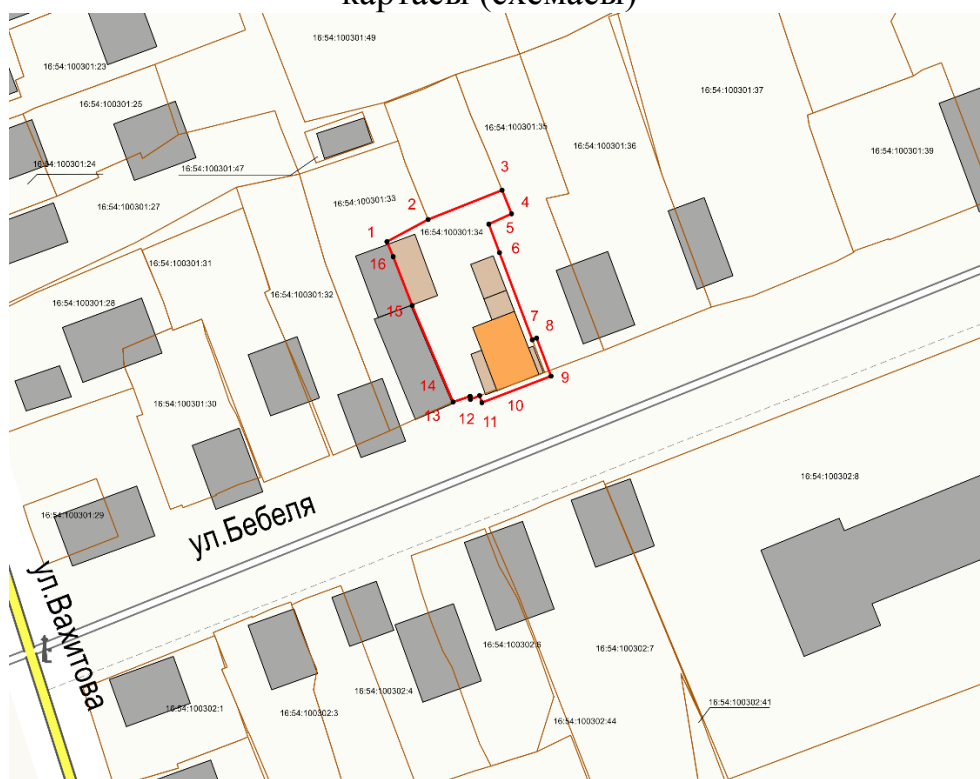

3. Боерыкның үтәлешен контрольдә тотуны үз өстемә алам.

Рәис

И.Н. Гушин

Татарстан Республикасы мәдәни мирас объектларын саклау комитетының 2023 елның 22 ноябрәндәге 847-П боерыгына кушымта

Татарстан Республикасы, Чистай муниципаль районы, Чистай шәһәре, Бебель урамы, 144 йорт адресы буенча урнашкан «Торак йорт», XX гасыр башы жирле (муниципаль) әһәмияттәге мәдәни мирас объекты территориясе чикләре

Татарстан Республикасы, Чистай муниципаль районы, Чистай шәһәре, Бебель урамы, 144 йорт адресы буенча урнашкан «Торак йорт», XX гасыр башы уртасы жирле (муниципаль) әһәмияттәге мәдәни мирас объекты территориясе чикләренен картасы (схемасы)