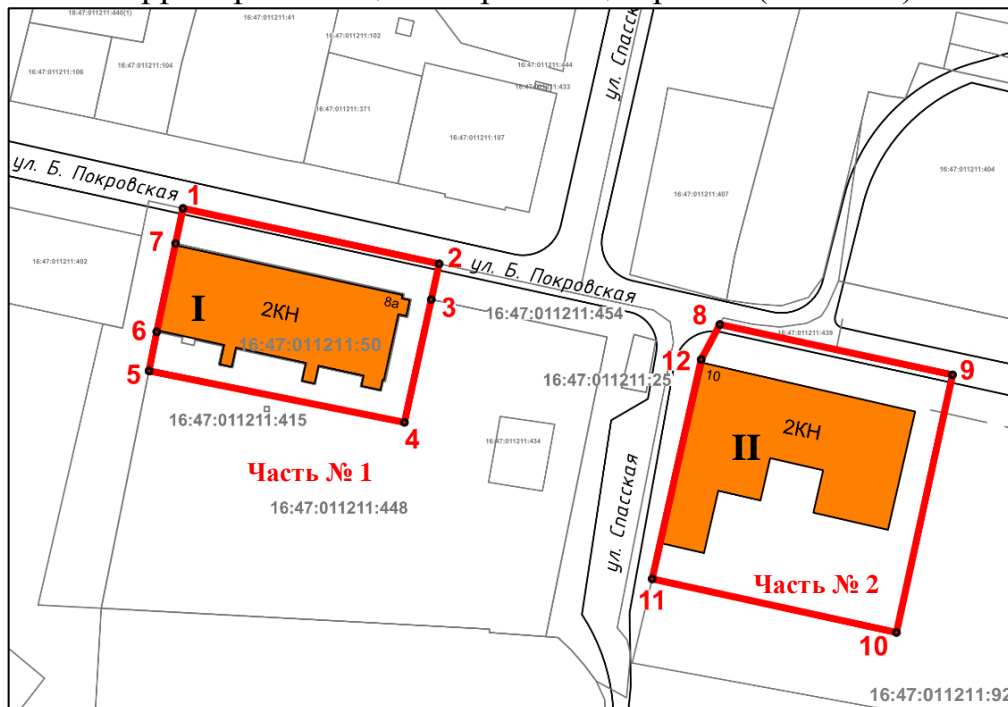

2. Мәдәни мирас объектларын исәпкә алу һәм шәһәр төзелеше эшчәнлегенә бүлегенә Татарстан Республикасы, Алабуга муниципаль районы, Алабуга шәһәре, Большая Покровская урамы, 8 йорт, 10 йорт адресы буенча урнашкан «Кунак сарае комплексы», XIX гасырның уртасы төбәк әһәмиятендәге мәдәни мирас объекты чикләре турындагы белешмәләренә Бердәм күчемсез милек дәүләт реестрына һәм Россия Федерациясе халыкларының мәдәни мирас объектларының (тарихи һәм мәдәни һәйкәлләренә) бердәм дәүләт реестрына кертуне тәэмин итәргә.

3. Боерыкның үтәлешен контрольдә тотуны үз өстемә алам.

Рәис

И.Н. Гуцин

Татарстан Республикасы Мәдәни мирас объектларын саклау комитетының 2023 елның 29 сентябрәндәге 592-П боерыгына кушымта

Татарстан Республикасы, Алабуга муниципаль районы, Алабуга шәһәре, Большая Покровская урамы, 8 йорт, 10 йорт адресы буенча урнашкан «Кунак сарае комплексы», XIX гасырның уртасы төбәк әһәмиятендәге мәдәни мирас объекты территориясенә чикләре

Татарстан Республикасы, Алабуга муниципаль районы, Алабуга шәһәре, Большая Покровская урамы, 8 йорт, 10 йорт адресы буенча урнашкан «Кунак сарае комплексы», XIX гасырның уртасы төбәк әһәмиятендәге мәдәни мирас объекты территориясенә чикләрененә картасы (схемасы)

Татарстан Республикасы, Алабуга муниципаль районы, Алабуга шәһәре, Большая Покровская урамы, 8 йорт, 10 йорт адресы буенча урнашкан «Кунак сарае комплексы», XIX гасырның уртасы төбәк эһәмиятендәге мәдәни мирас объекты территориясенә чикләренә текстлы тасвирламасы