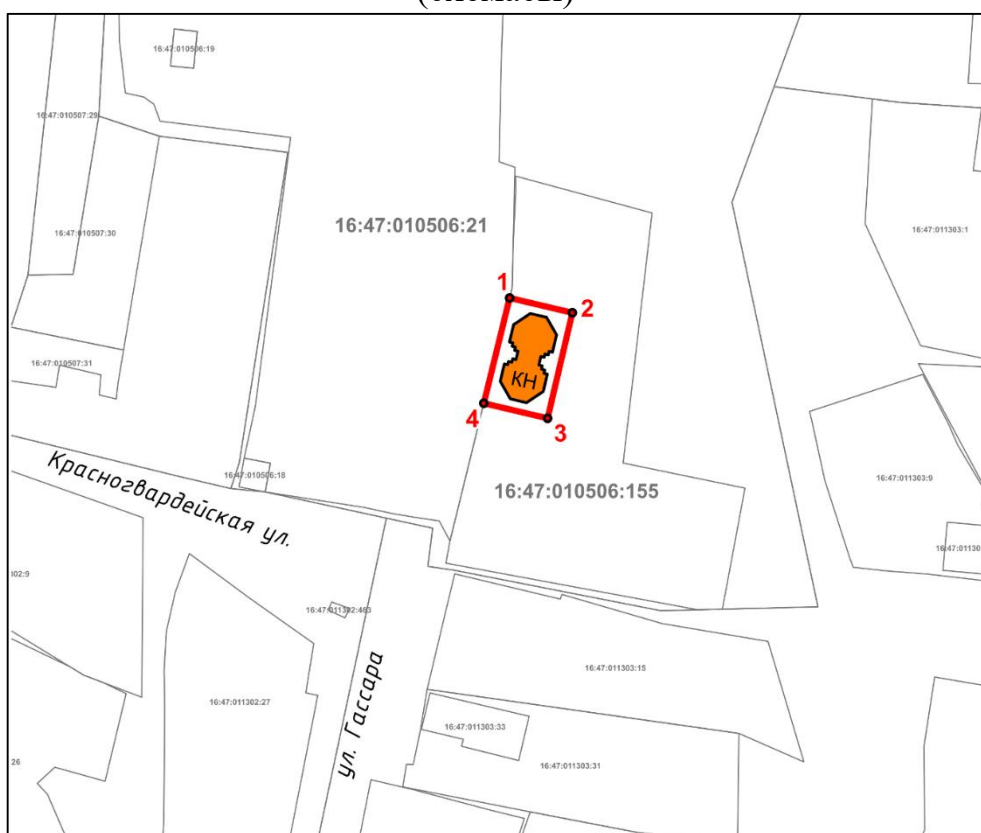

3. Боерыкның үтәлешен контрольдә тотуны үз өстемә ала.

Рәис

И.Н. Гушин

Татарстан Республикасы Мәдәни
мирас объектларын саклау
комитетының 2023 елның
23 августындагы 424-П
боерыгына кушымта

Татарстан Республикасы, Алабуга муниципаль районы, Кызыл Гвардиячеләр урамы,
13а йорт адресы буенча урнашкан «Су каланчасы», 1900 ел төбәк әһәмиятендәге
мәдәни мирас объекты территориясенә чикләре

Татарстан Республикасы, Алабуга муниципаль районы, Кызыл Гвардиячеләр
урамы, 13а йорт адресы буенча урнашкан «Су каланчасы», 1900 ел төбәк
әһәмиятендәге мәдәни мирас объекты территориясенә чикләренә картасы
(схемасы)