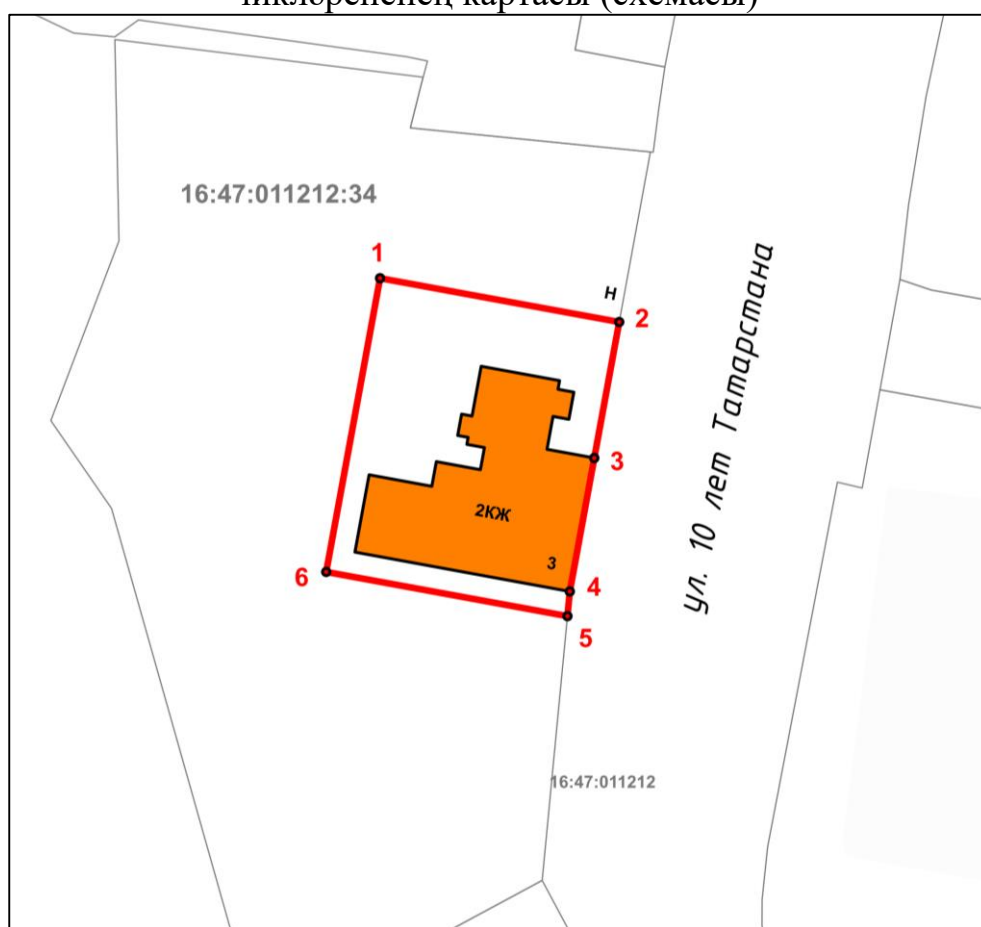

Татарстан Республикасы Мәдәни
мирас объектларын саклау
комитетының 2023 елның
23 августындагы 411-П
боерыгына кушымта

Татарстан Республикасы, Алабуга муниципаль районы, Татарстанның 10 еллыгы
урамы, 3 йорт адресы буенча урнашкан «Дини училищениң торак бинасы», XIX
гасыр уртасы төбәк әһәмиятендәге мәдәни мирас объекты
территориясенә чикләре

Татарстан Республикасы, Алабуга муниципаль районы, Татарстанның 10 еллыгы
урамы, 3 йорт адресы буенча урнашкан «Дини училищениң торак бинасы», XIX
гасыр уртасы төбәк әһәмиятендәге мәдәни мирас объекты территориясенә
чикләрененә картасы (схемасы)

Масштаб 1:500

Кулланыла торган шартлы билгеләр һәм атамалар:

	- Дини училищениң торак бинасы», XIX гасыр уртасы мәдәни мирас объекты
	- мәдәни мирас объекты территориясә чиге
1 – 6	- мәдәни мирас объекты территориясә чигенә характерлы ноктасы номеры
	- жир кишәрлекләренә чикләре
16:47:011212:34	- жир кишәрлегенә кадастр номеры