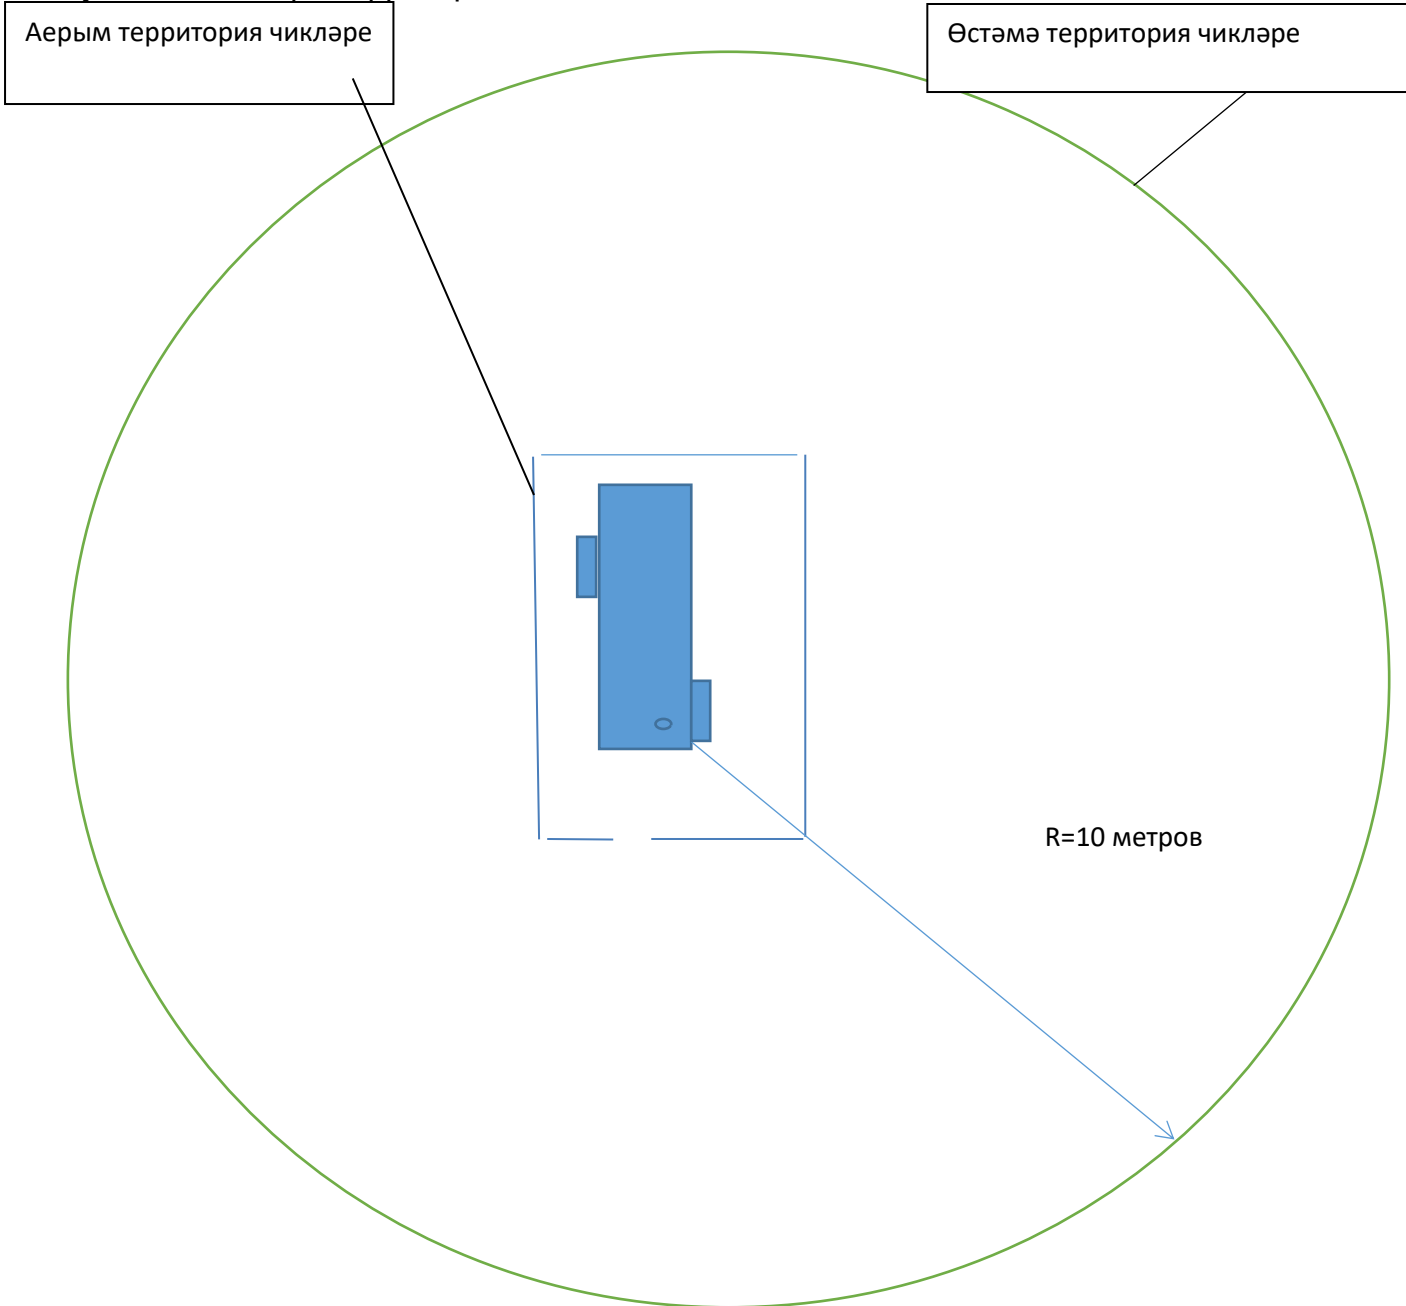

РАСЛАНГАН
Татарстан Республикасы Саба муниципаль районы
Мичән авыл җирлеге Башкарма комитетының
01.04.2019 ел № 5 карары белән

Алкоһольле продукцияне ваклап сату рөхсәт ителми торган “Татарстан Республикасы Саба муниципаль районы яңа Мичән “Каенкай” балалар бакчасы” пункты яқын-тирә территориясе схемасы