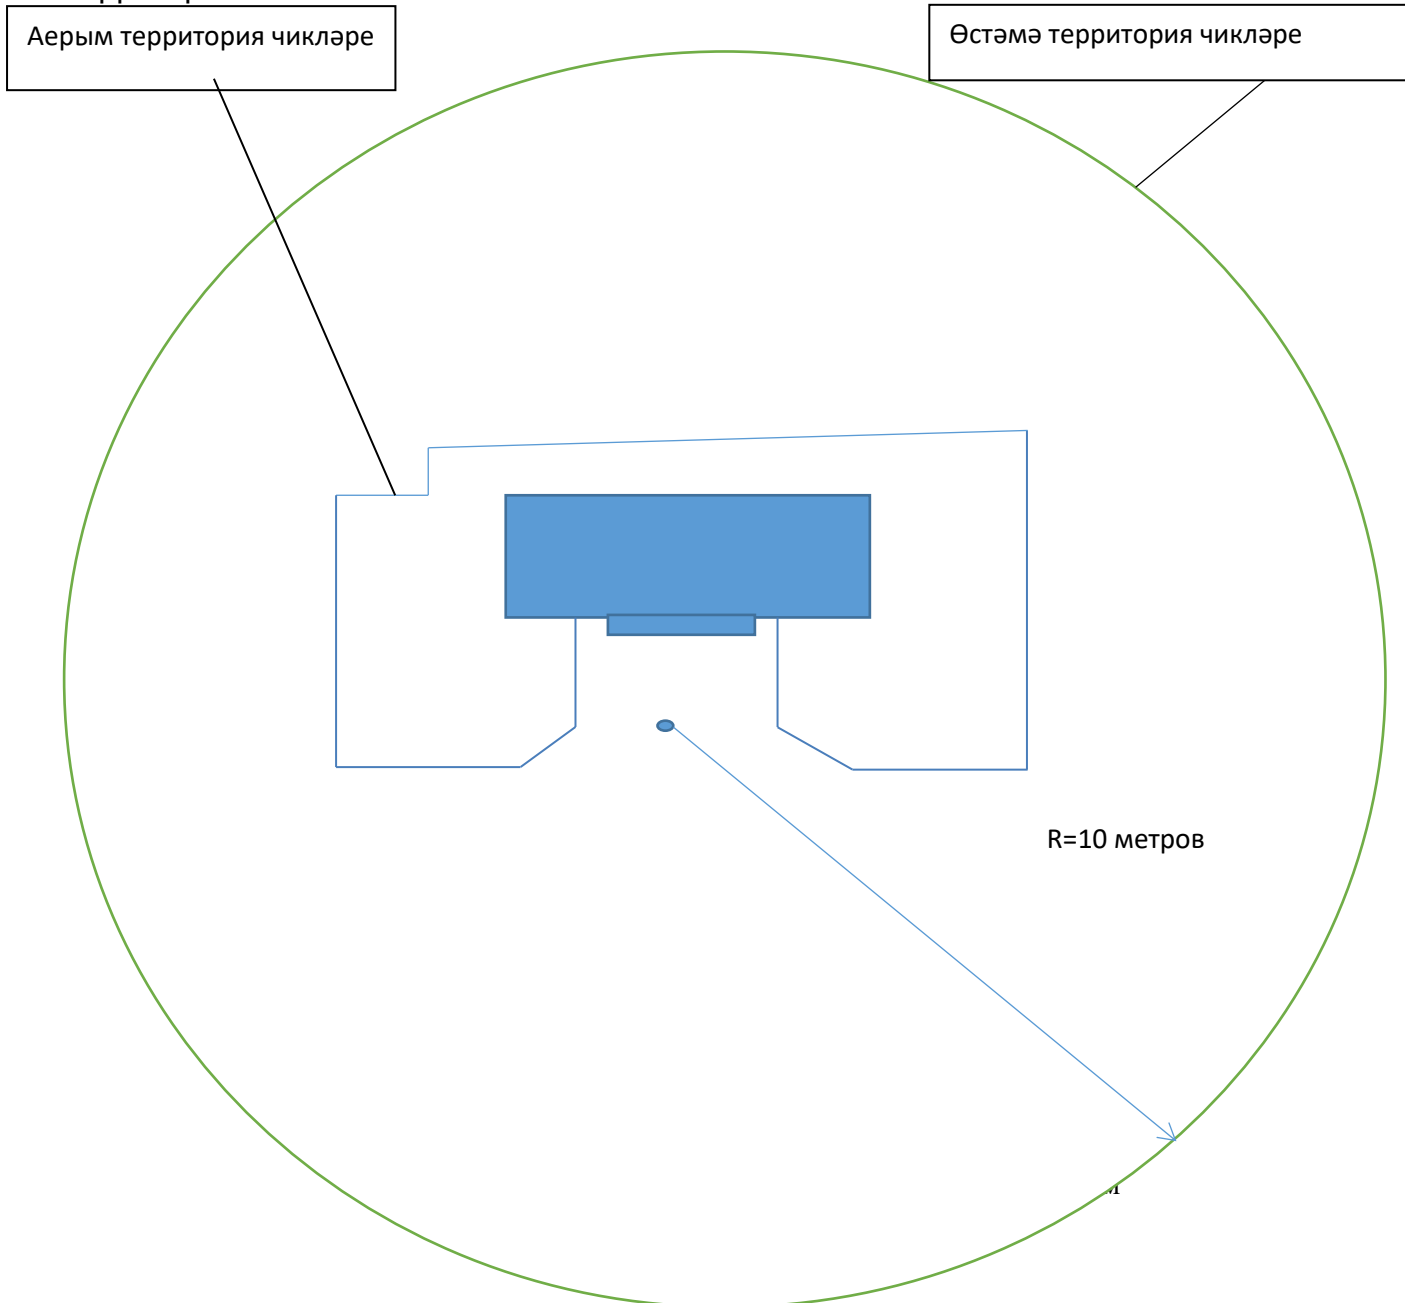

Алкогольле продукцияне ваклап сату рөхсәт ителми торган “Саба үзәкләшкән авыл клублары системасы” № 16 филиалы (Яңа Мичән мәдәният йорты) яқын-тирә территориясе схемасы