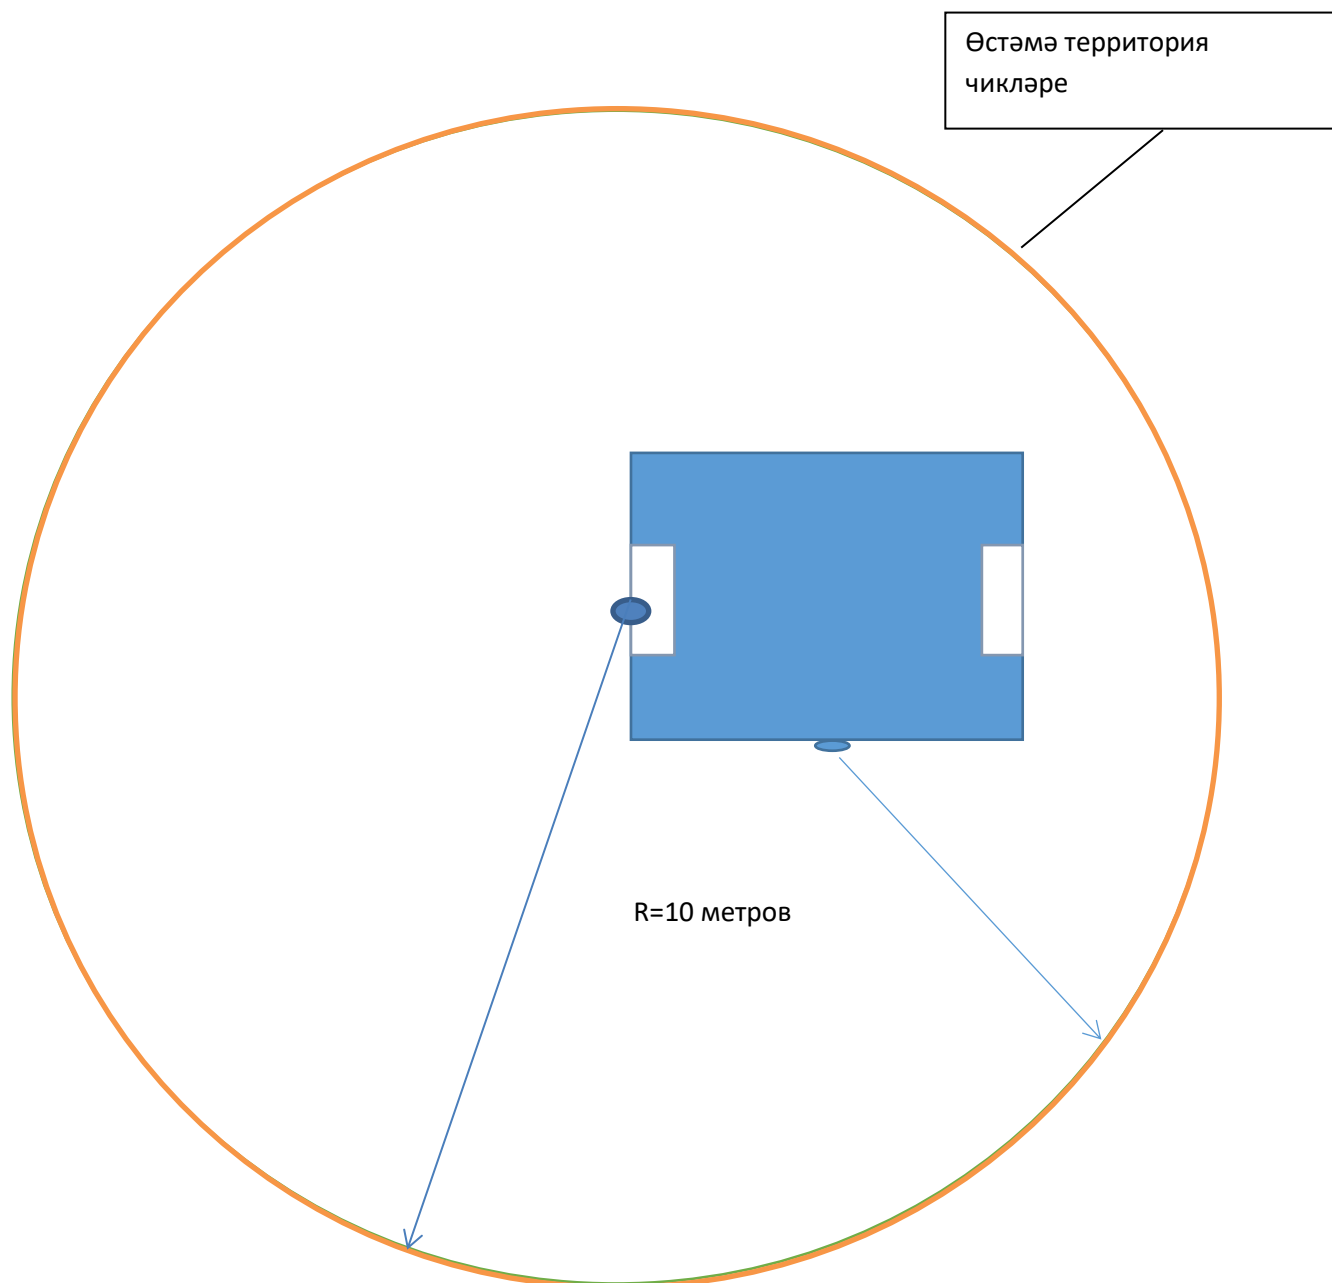

РАСЛАНГАН
Татарстан Республикасы Саба муниципаль районы
Мичән авыл җирлеге Башкарма комитетының
01.04.2019 ел № 5 карары белән

Алкогольле продукцияне ваклап сату рөхсәт ителми торган “Саба үзәкләшкән авыл клублары системасы” № 19 филиалы (Иске Мичән мәдәният йорты), “Татарстан Республикасы Саба муниципаль районы Иске Мичән “Таң” балалар бакчасы” һәм Иске Мичән фельдшер-акушерлык якин-тирә территорияләре схемасы