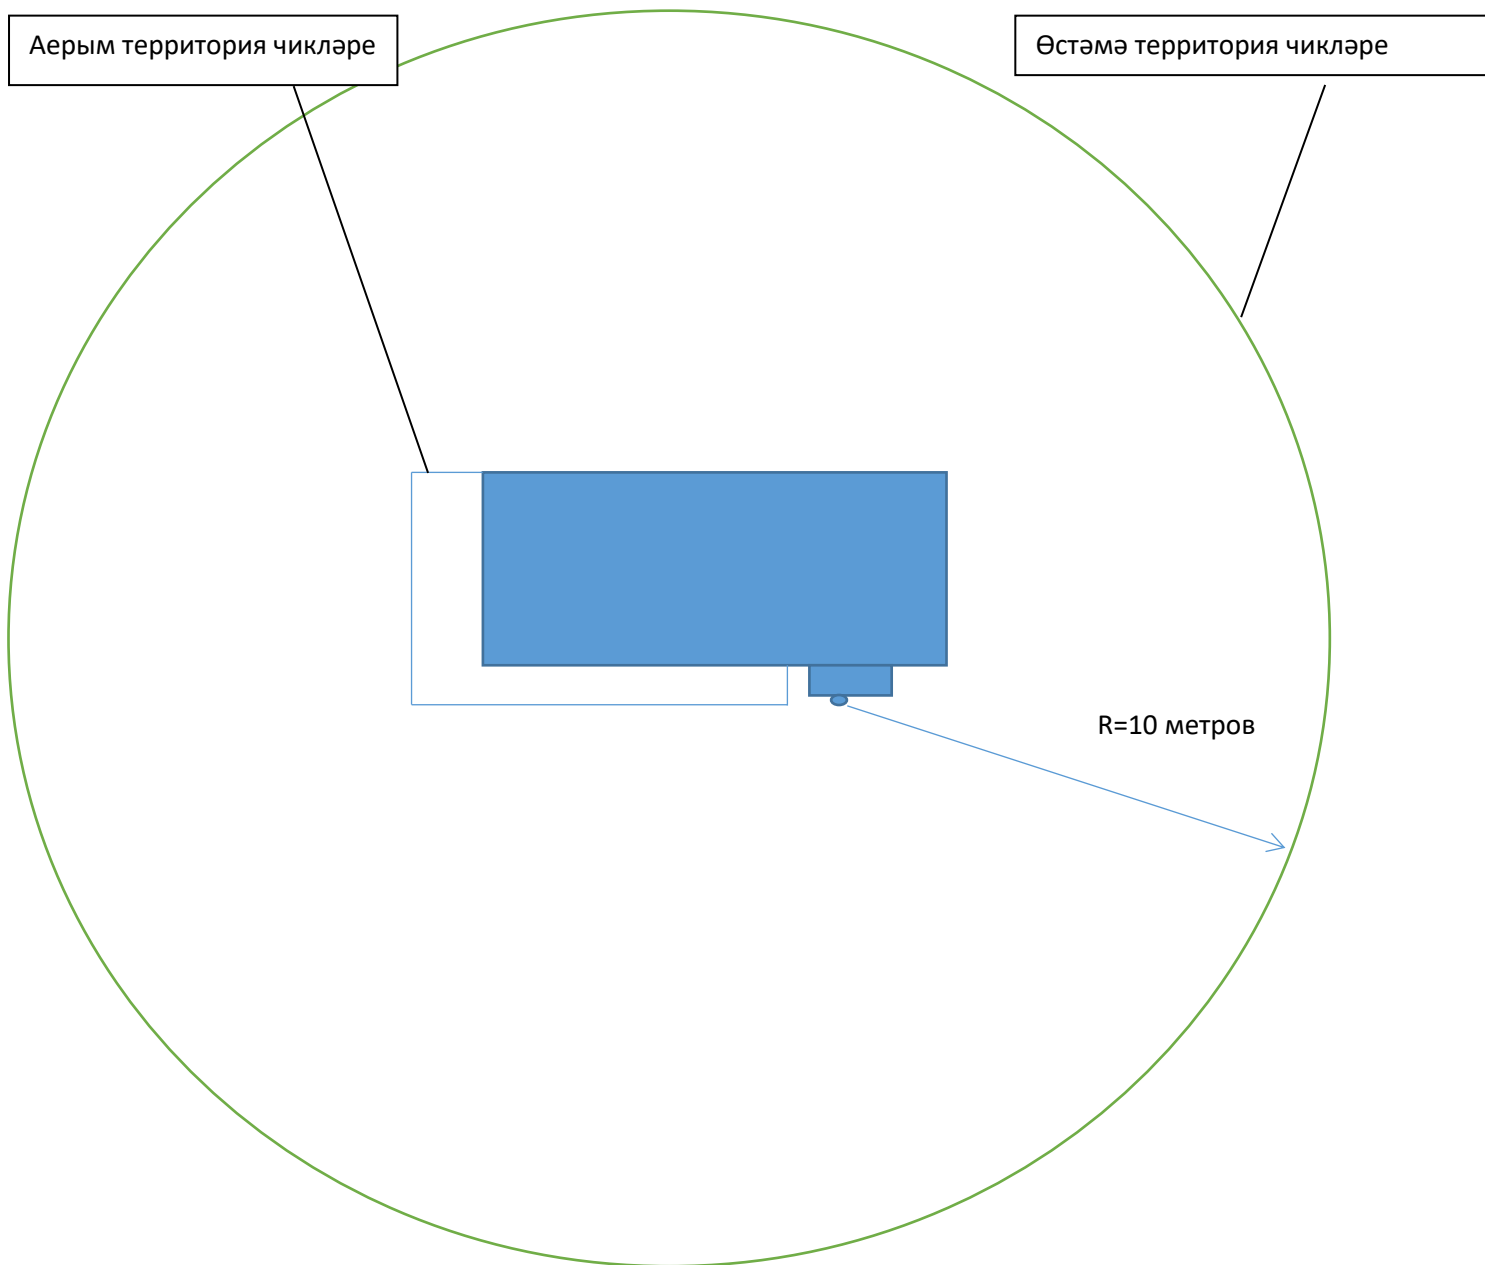

Алкогольле продукцияне ваклап сату рөхсәт ителми торган “Саба үзәкләшкән авыл клублары системасы” № 29 филиалы (Керәнне авыл клубы) яқын-тирә территориясә схемасы