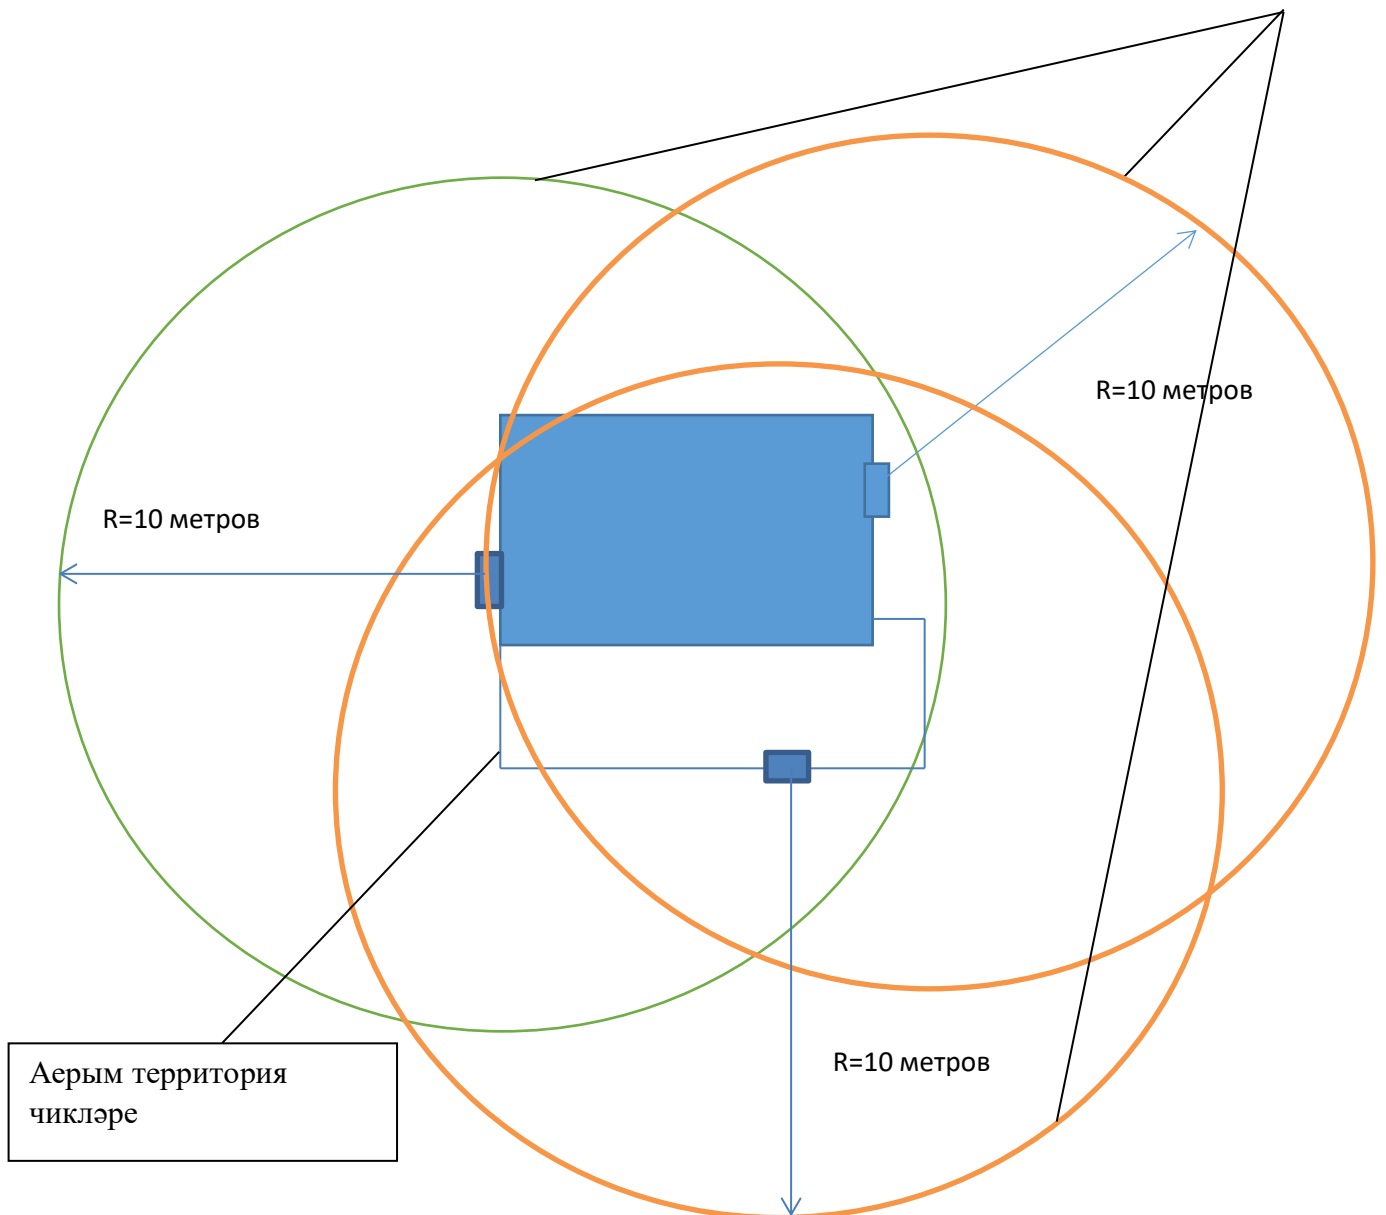

Алкогольле продукцияне ваклап сату рөхсәт ителми торган “Саба үзәкләшкән авыл клублары системы” №49 филиалы (Төбәк авыл клубы), “Татарстан Республикасы Саба муниципаль районы Олы Кибәче “Күбәләк” балалар бакчасы” МБМБУ филиалы- “Төбәк балалар бакчасы “Ләйсән” һәм Төбәк фельдшер-акушерлык пункты якин-тирә территориясе схемасы.