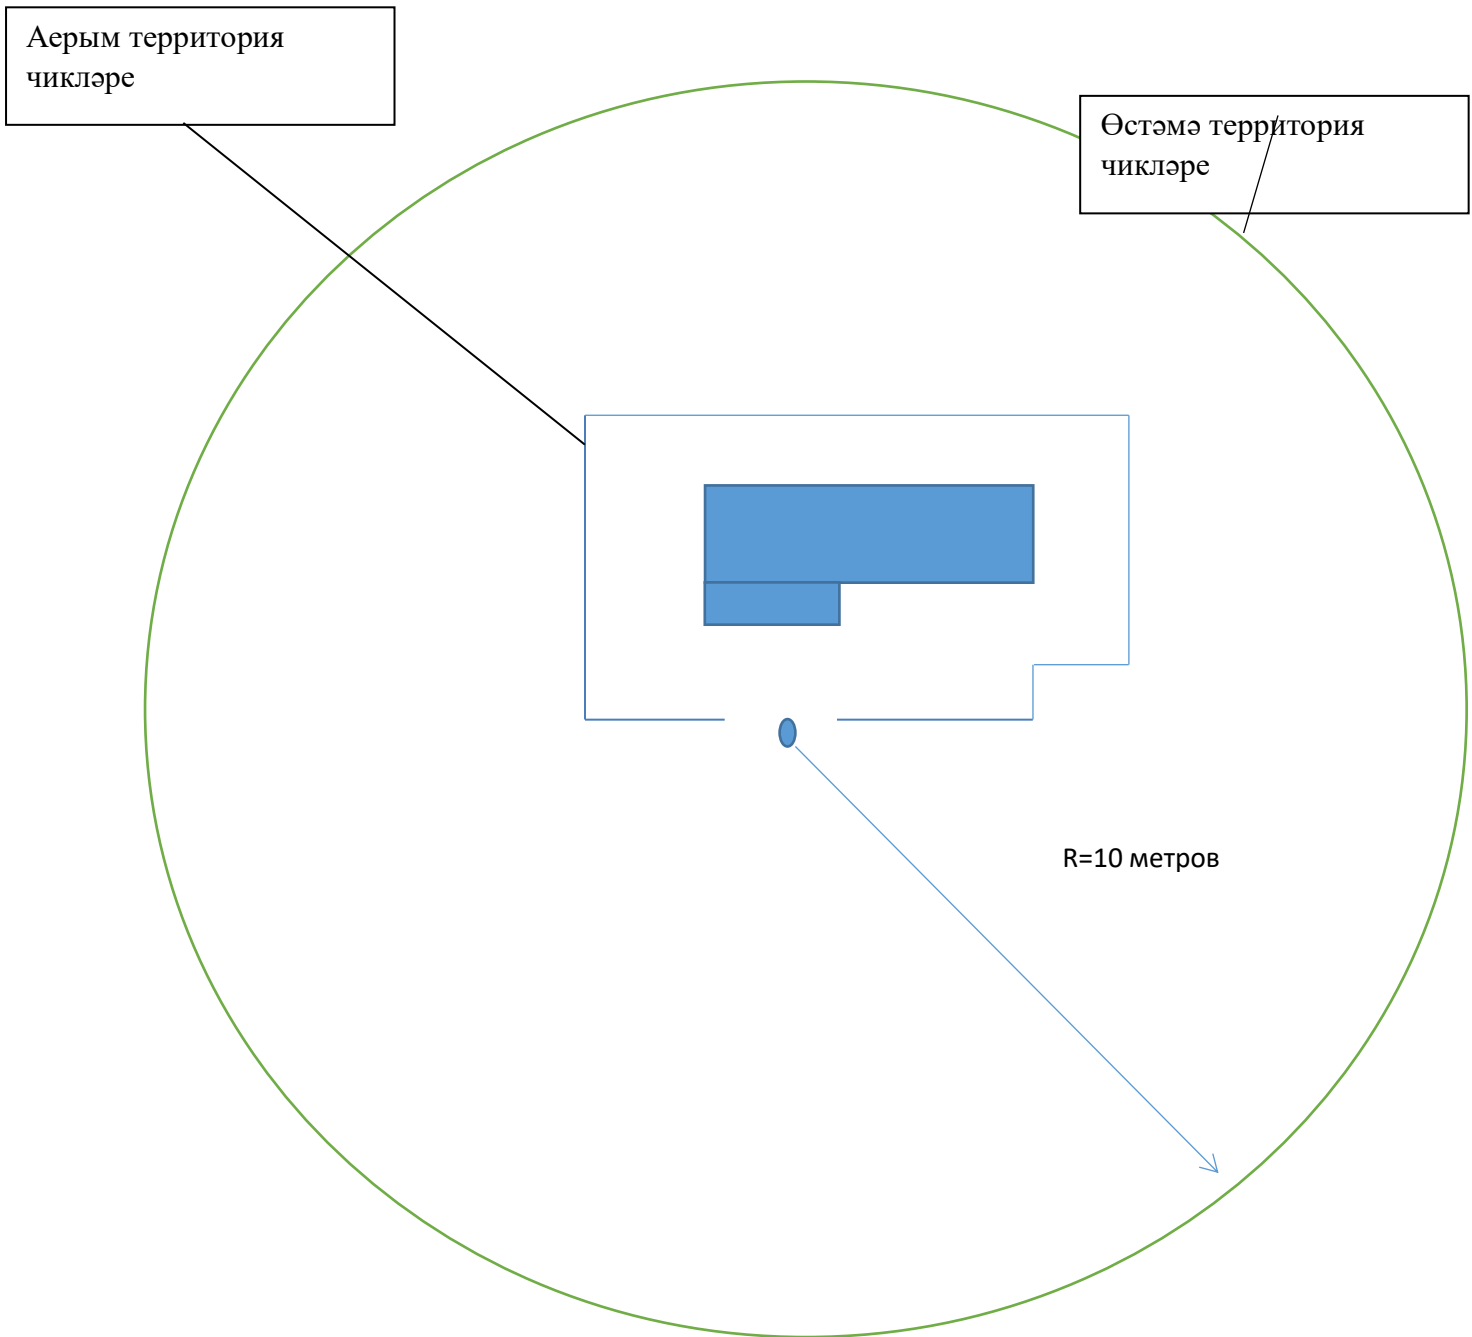

Алкогольле продукцияне ваклап сату рөхсәт ителми торган “Саба үзәкләшкән авыл клублары системасы” №33 филиалы (Кече Кибәче авыл клубы) һәм Кече Кибәче фельдшер-акушерлык пункты якин-тирә территориясе схемасы.