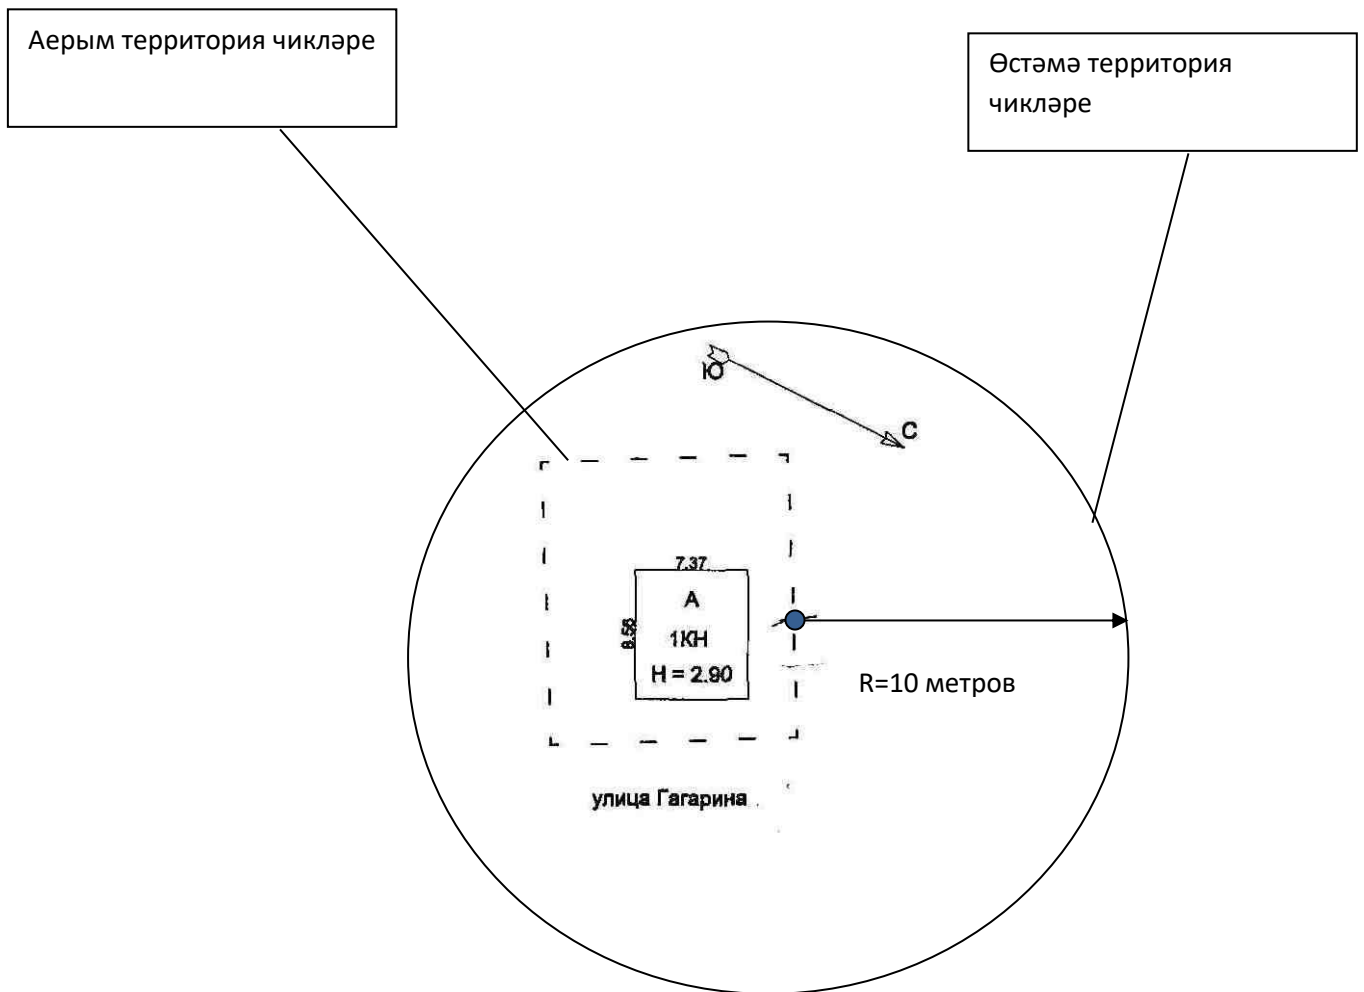

Алкогольле продукцияне ваклап сату рөхсәт ителми торган Олы Кибәче фельдшер-акушерлык пункты якин-тирә территориясе схемасы.