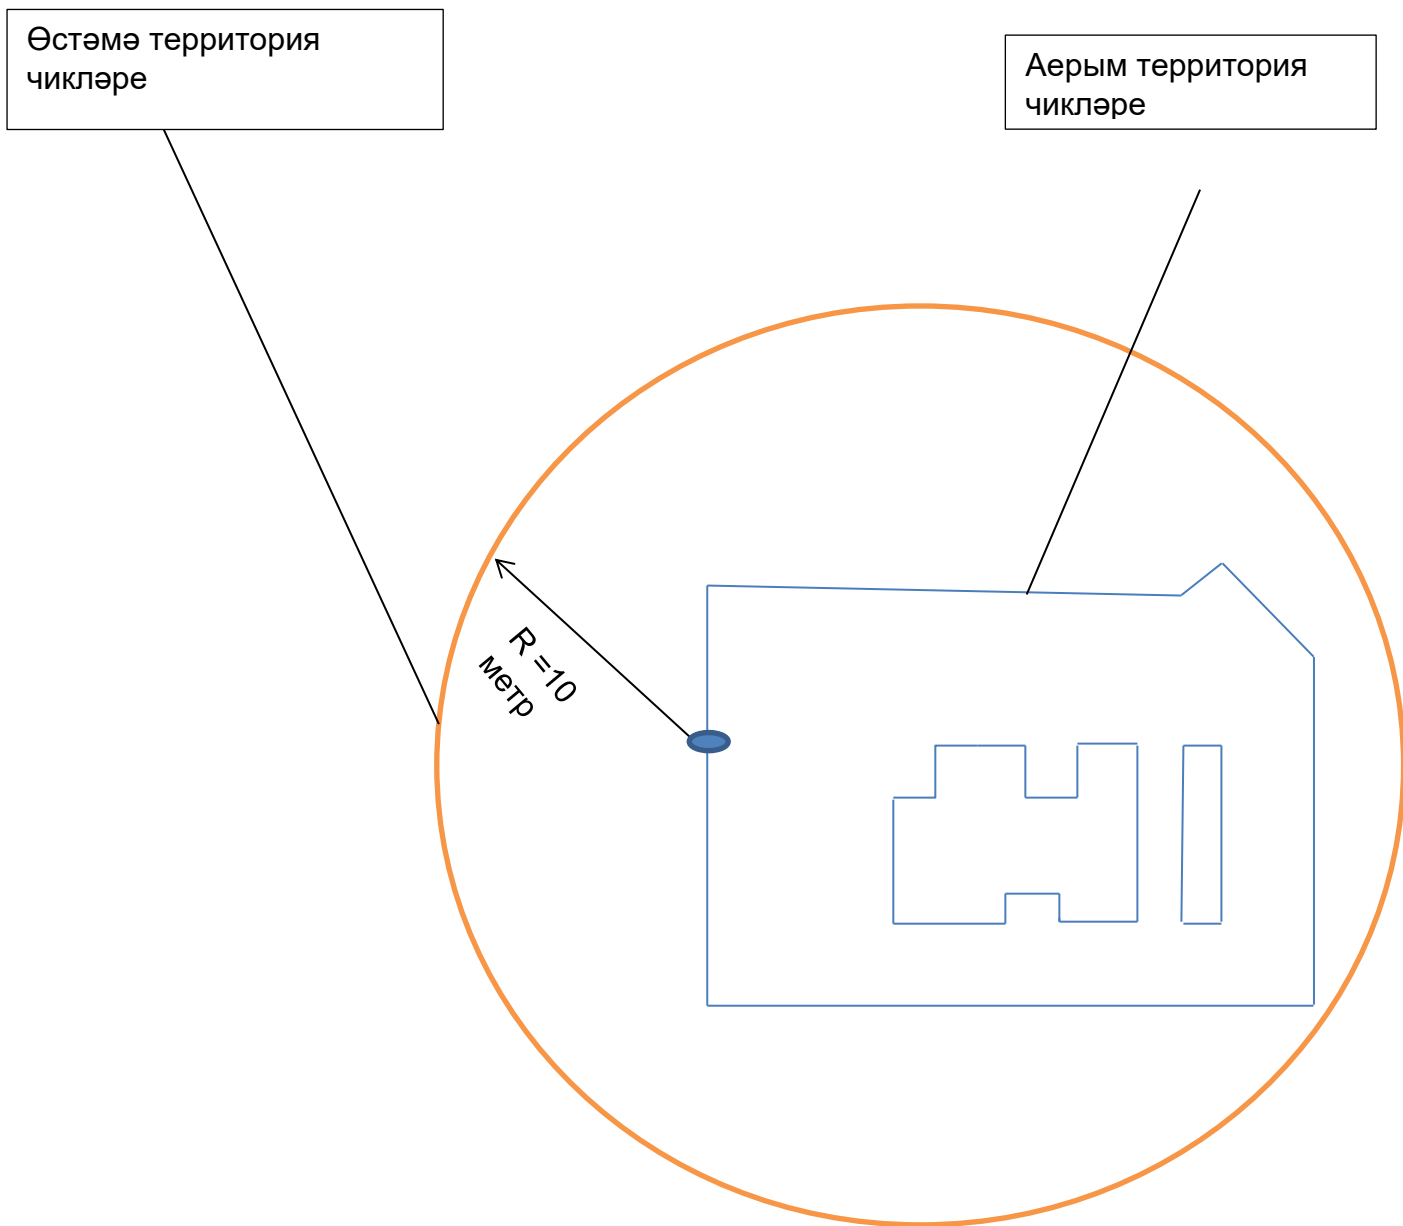

РАСЛАНГАН
Татарстан Республикасы Саба муниципаль районы
Тимершык авыл җирлеге Башкарма комитетының
01.04.2019 ел №20п карары белән

Алкогольле продукцияне ваклап сату рөхсәт ителми торган Кызыл-Мишә авылы,
Ленин урамы, 35 нче йорт адресы буенча урнашкан сәламәтлек мөмкинлекләре
чикләнгән балалар өчен Саба интернат – мәктәбе " дәүләт бюджет белем бирү
учреждениесе якин-тирә территориясенең схемасы.