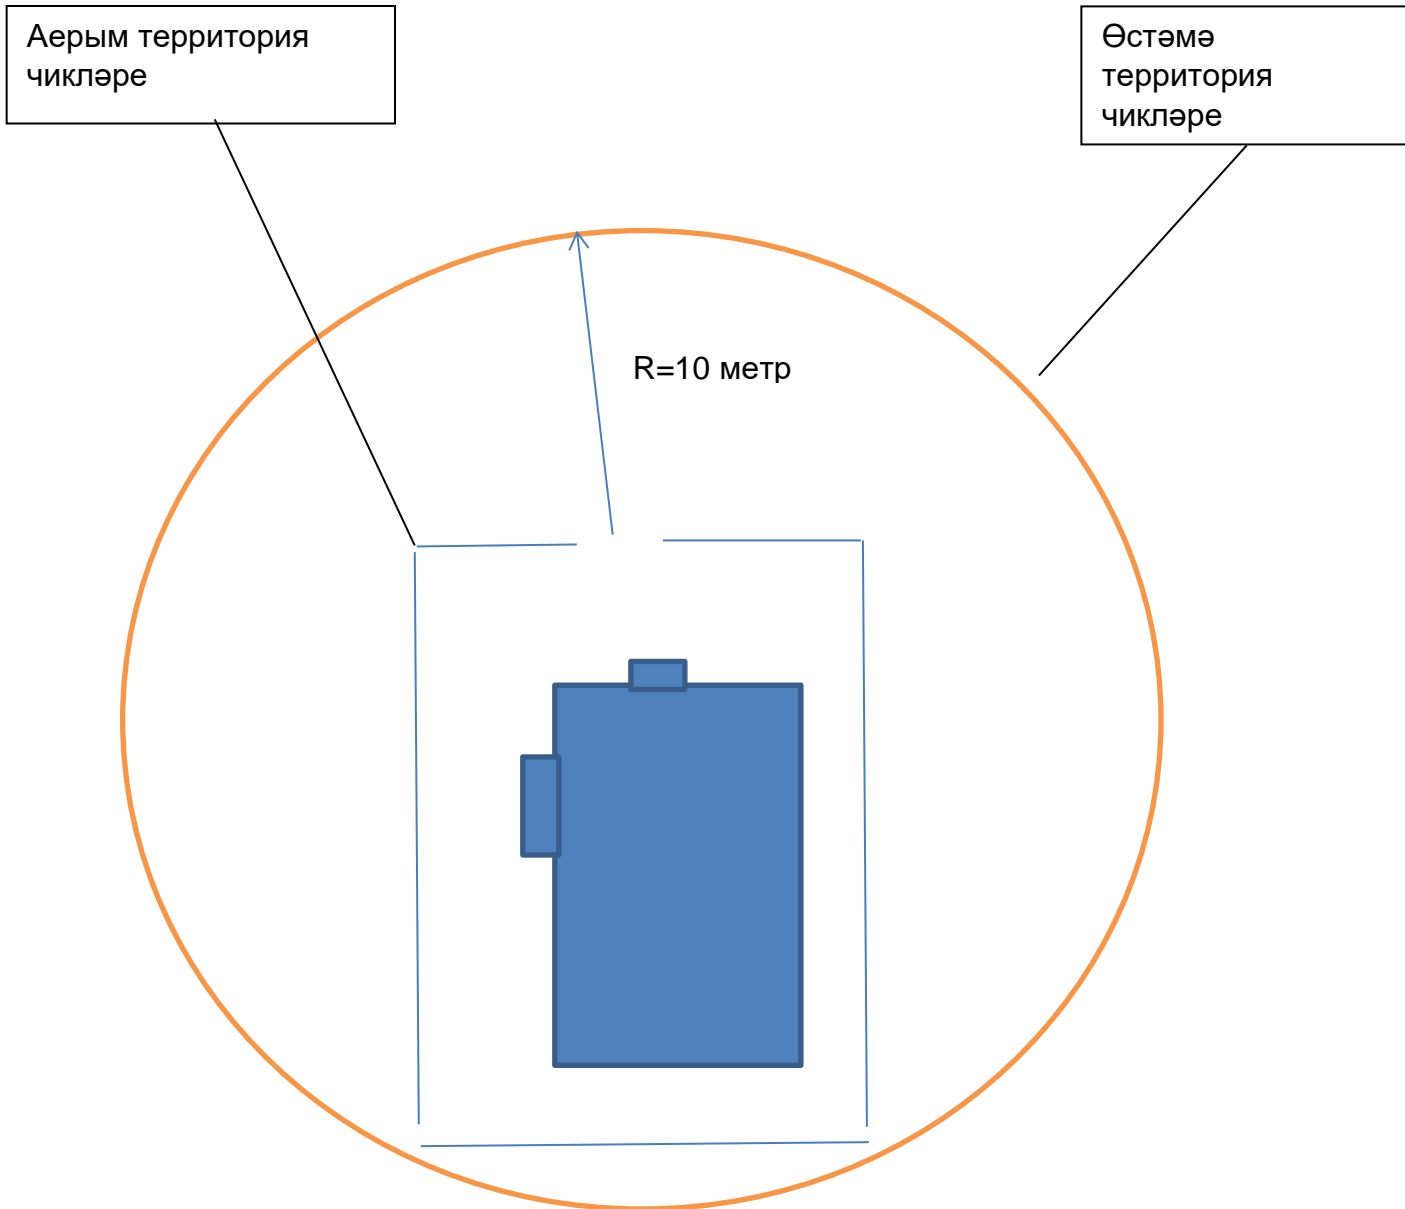

Алкогольле продукцияне ваклап сату рөхсәт ителми торган Саба муниципаль районының үзәкләштерелгән клуб системасының № 20 филиалы (Тимершык авыл мәдәният йорты) янындагы территория схемасы.

РАСЛАНГАН
Татарстан Республикасы Саба муниципаль районы
Тимершык авыл җирлеге Башкарма комитетының
01.04.2019 ел №20п карары белән