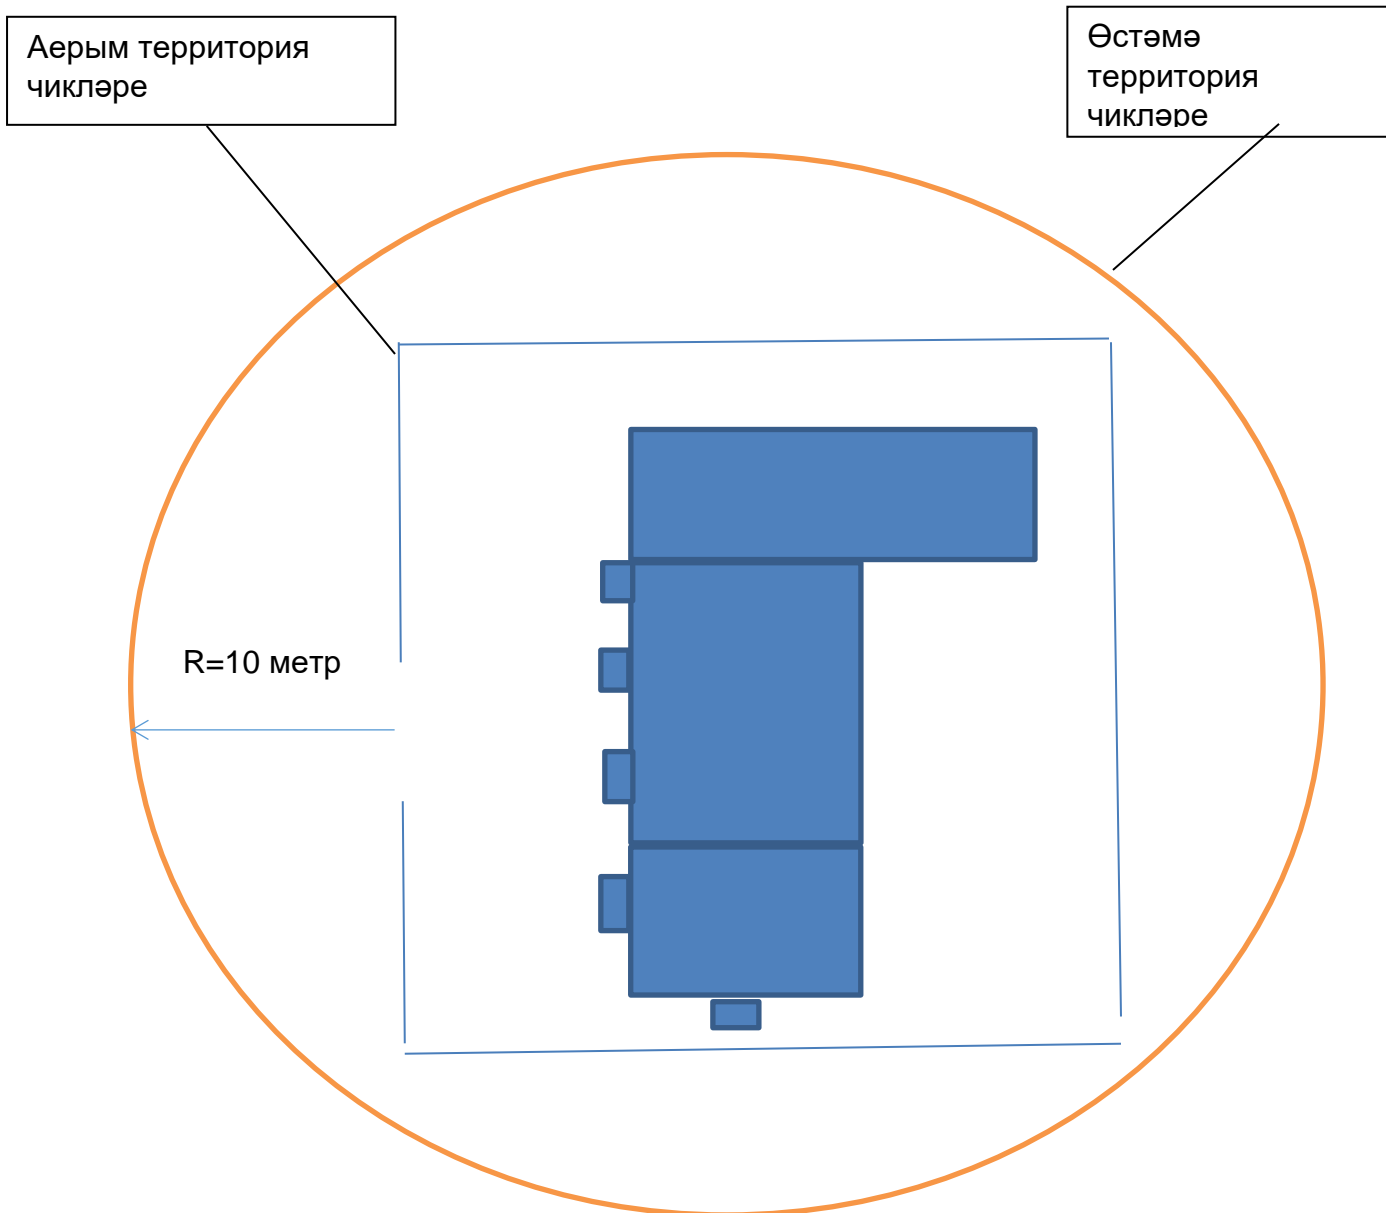

РАСЛАНГАН
Татарстан Республикасы Саба муниципаль районы
Тимершык авыл җирлеге Башкарма комитетының
01.04.2019 ел №20п карары белән

Алкоһольле продукцияне ваклап сату рөхсәт ителми торган Татарстан Республикасы Саба муниципаль районы Тимершык урта гомуми белем биру мәктәбе һәм Татарстан Республикасы Саба муниципаль районы Тимершык «Кояшкай» балалар бакчасы, Тимершык фельдшер-акушерлык пункты янындагы яқын-тирә территорияләренең схемасы.