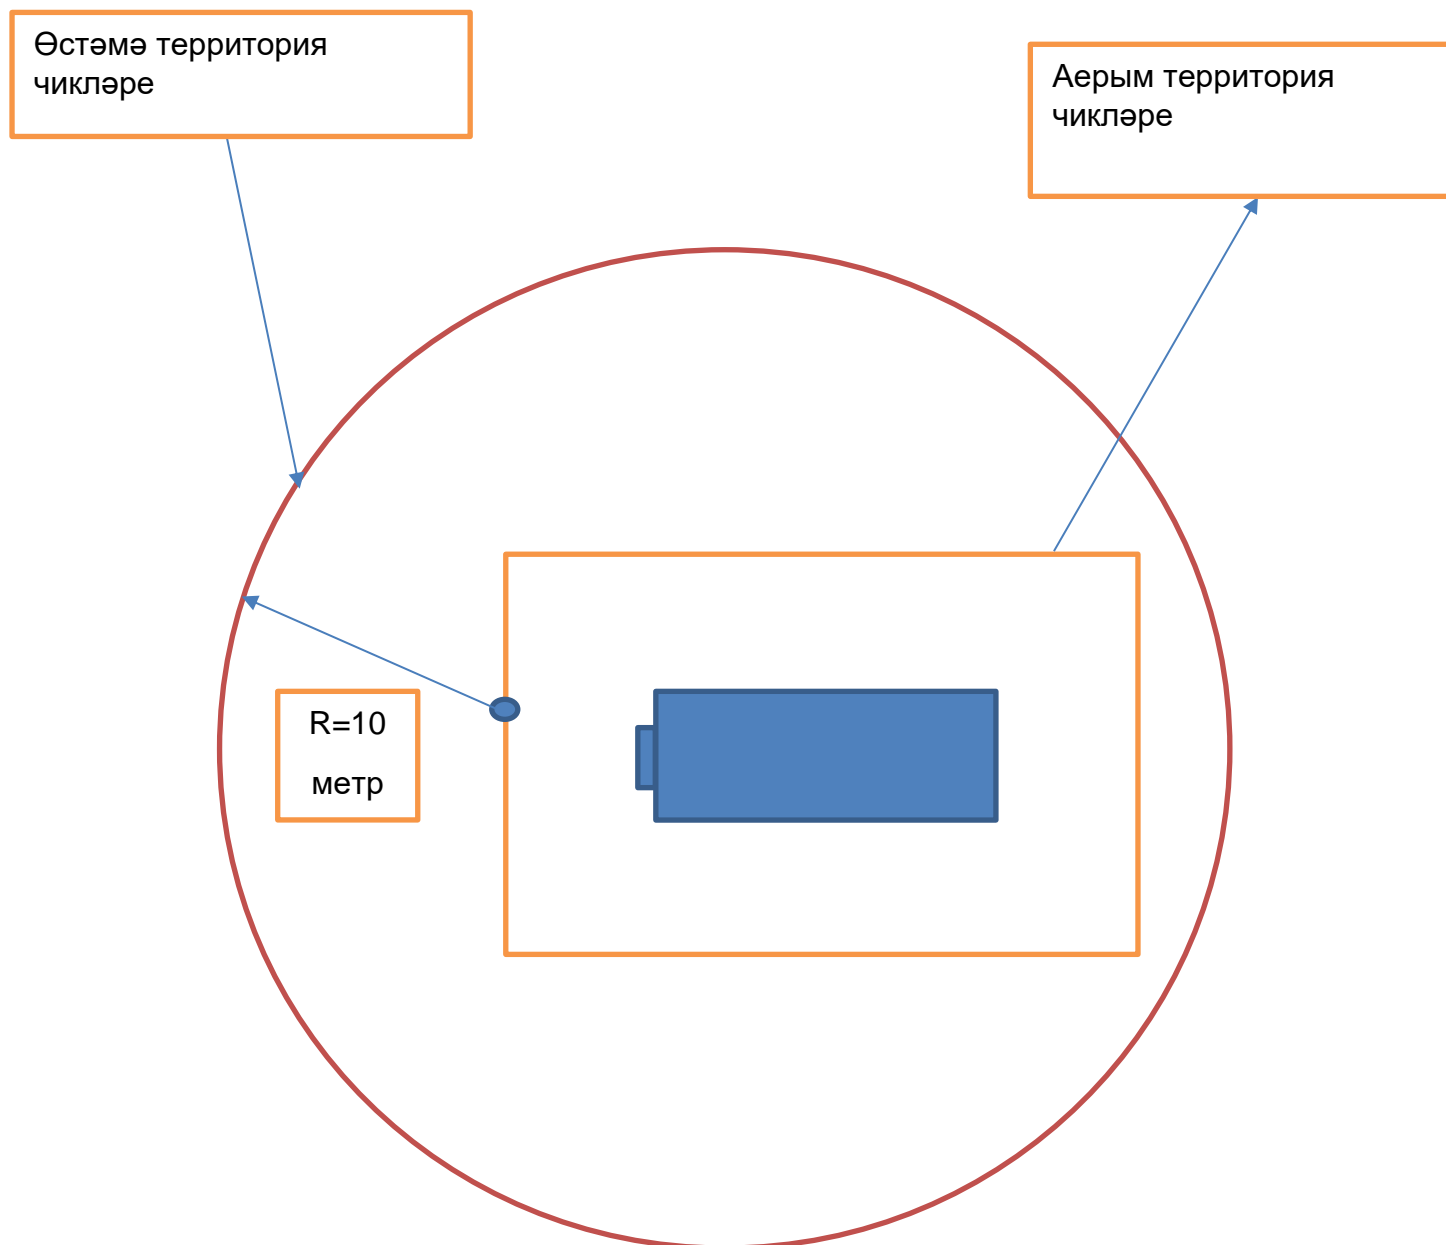

Алкогольле продукцияне ваклап сату рөхсәт ителми торган Татарстан Республикасы Саба муниципаль районының Кызыл- Мишә “Акчәчәк” балалар бакчасы һәм Кызыл-Мишә фельдшер- акушерлык пункты якин-тирә территорияләренең схемасы.