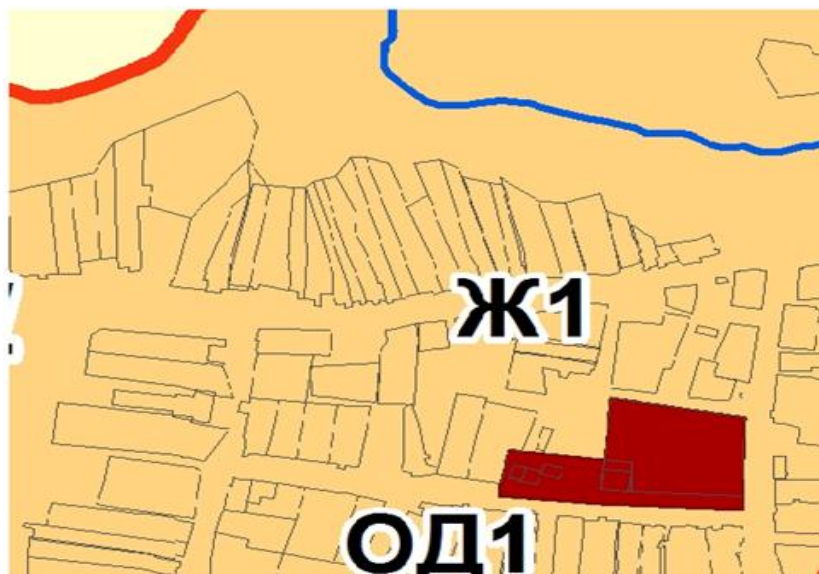

Приложение № 1
к решению от 04 мая 2017г.№ 29/1

Карта градостроительного зонирования территории Правил землепользования и застройки
муниципального образования «Малотолкишское сельское поселение» Чистопольского
муниципального района

Существующее положение: