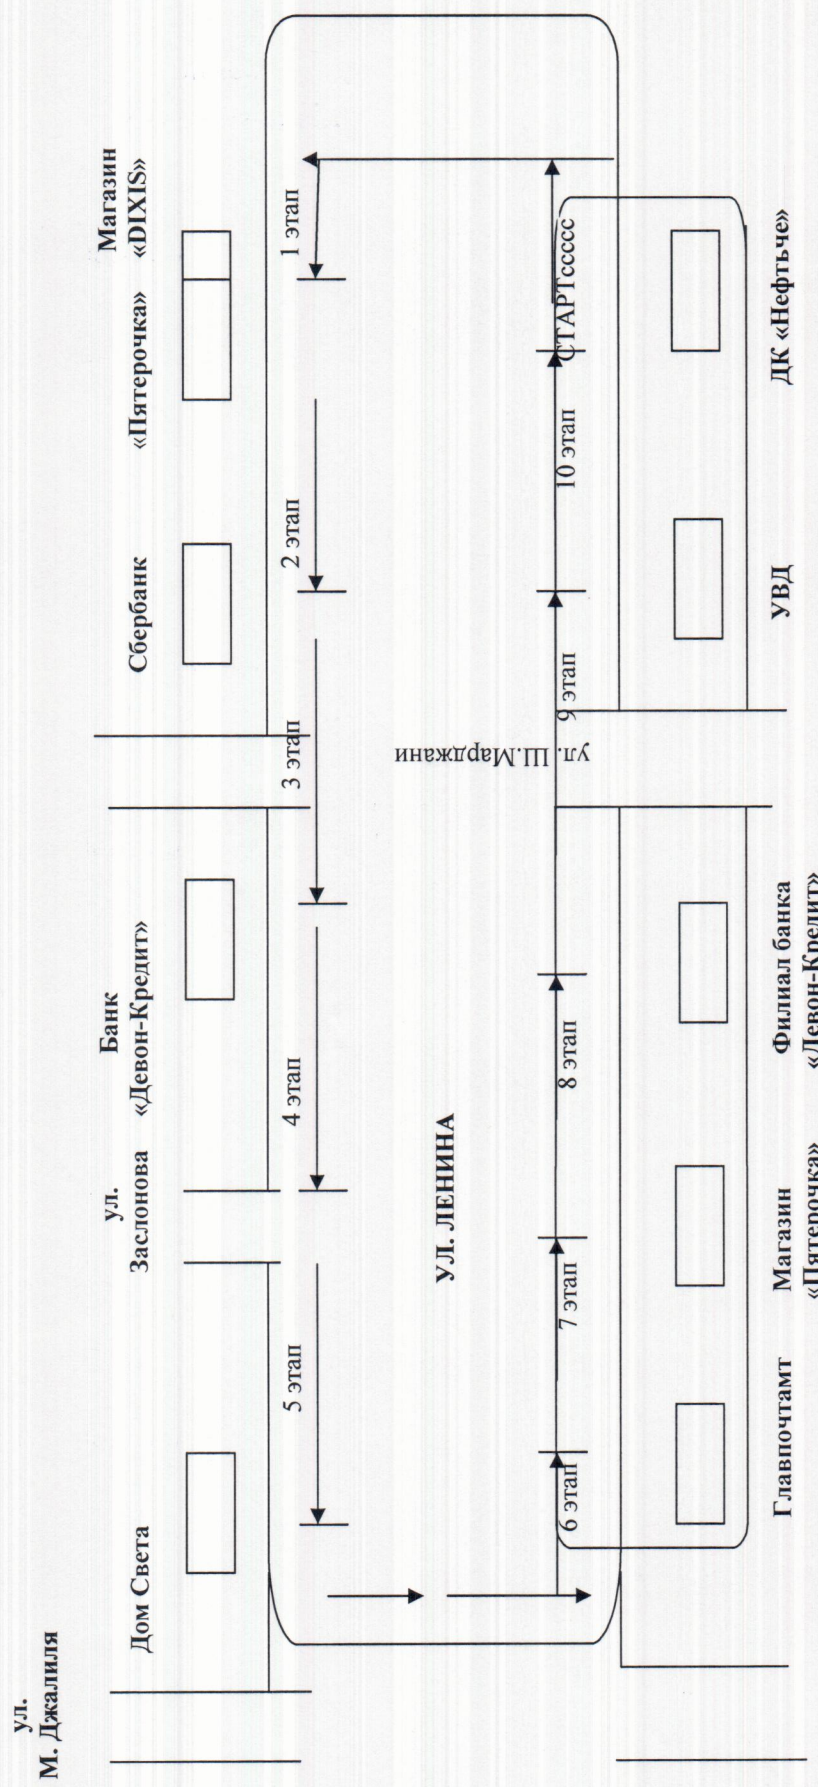

Руководитель  
исполнительного комитета района

М.Н. Гирфанов

Приложение № 1

УТВЕРЖДЕНА

постановлением исполнительного комитета  
Альметьевского муниципального района  
от "04" *апреля* 2017 г. № 491

СХЕМА

маршрута перекрытий 58-й легкоатлетической эстафеты 1 мая 2017 год

Перекрытие выездов на улицу Ленина во время прохождения легкоатлетической эстафеты 1 мая 2017 года

от Кольца пр. Строителей до ул. Ленина;

Выезд на ул. Ленина со стороны ДК «Нефтьче»;

Выезд на ул. Ленина со стороны Сбербанка;

от перекрестка ул. Ленина до ул. Марджани;

Выезд на ул. Ленина с объединения «Гатнефть»;

Выезд на ул. Ленина со двора мини-маркета «Пятерочка»;

от перекрестка ул. Ленина до ул. Заслонова;

Выезд на ул. Ленина со двора магазина «Дом Света»;