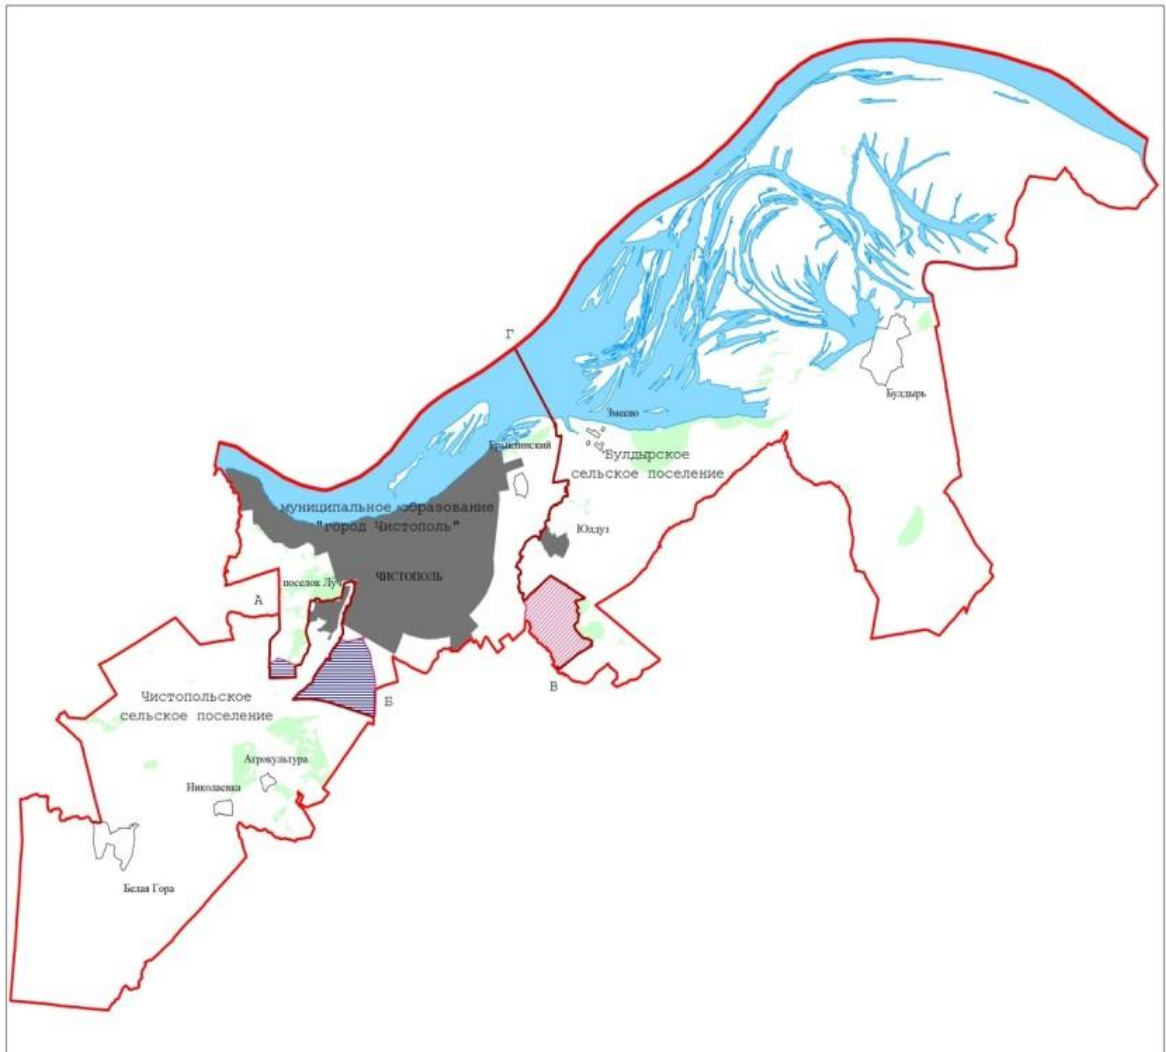

Рассмотрев инициативу Совета Чистопольского муниципального района Республики Татарстан об изменении границ муниципального образования «Чистопольское сельское поселение» Чистопольского муниципального района Республики Татарстан, выдвинутую решением от «29» декабря 2016 года №16/2, руководствуясь частью 4 статьи 12 Федерального закона от 6 октября 2003года №131-ФЗ «Об общих принципах организации местного самоуправления в Российской Федерации», выражая мнение населения, Совет Чистопольского сельского поселения Чистопольского муниципального района Республики Татарстан

РЕШАЕТ:

Согласиться с установлением границ муниципального образования «Чистопольское сельское поселение» Чистопольского муниципального района Республики Татарстан согласно приложению к настоящему решению.

Глава Чистопольского
сельского поселения

Р.М.Магсумов

Карта-схема
 границ муниципальных образований
 с учетом изменений

Приложение
 к Закону Республики Татарстан «Об изменении границ
 территорий отдельных муниципальных образований
 и внесении изменений в закон Республики Татарстан
 «Об установлении границ территорий и статусе
 муниципального образования»
 Чистопольский муниципальный район» и
 муниципальных образований в его составе»