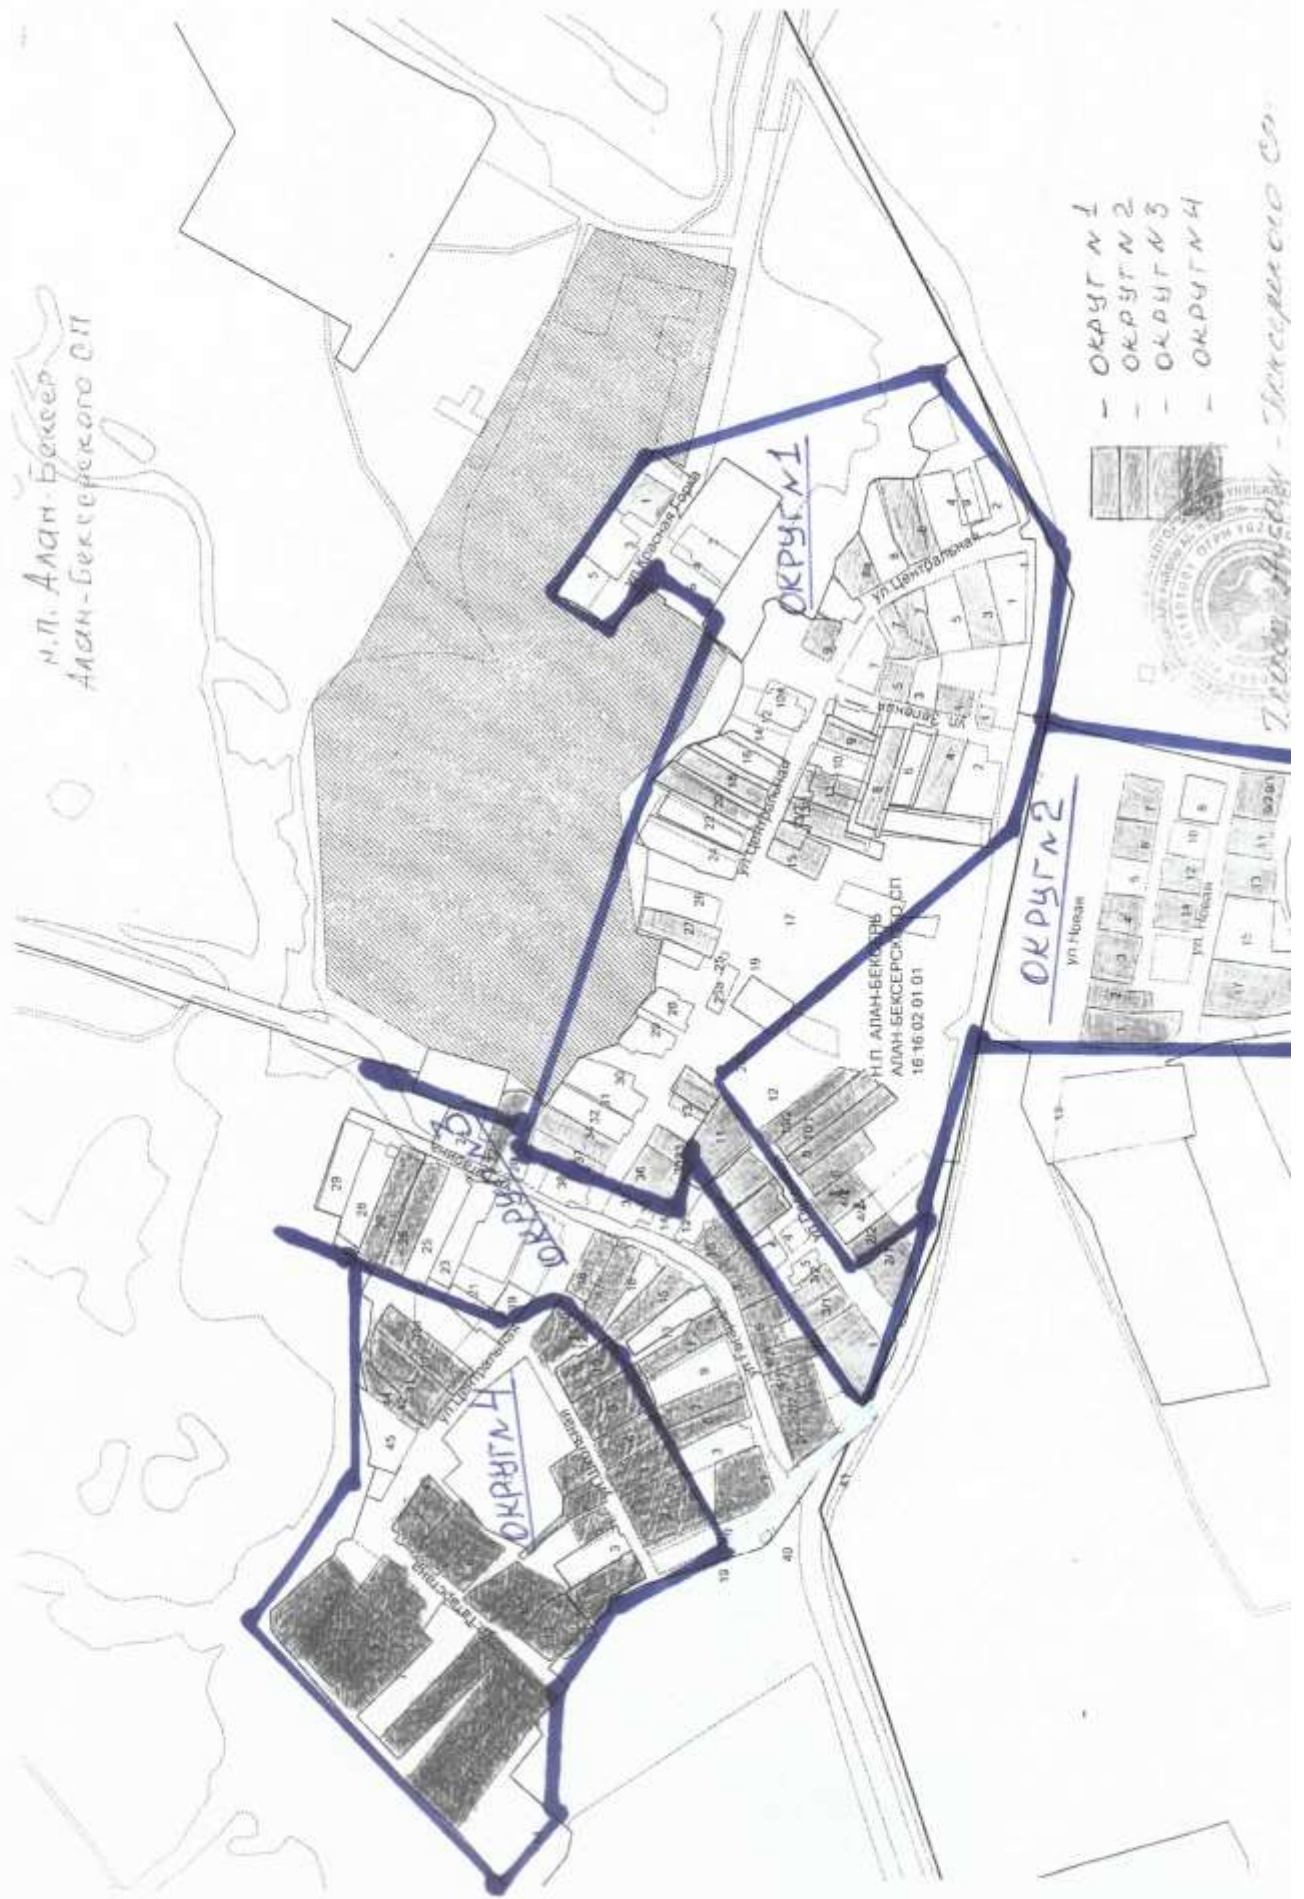

Схема
избирательного округа по выборам депутатов представительного
органа муниципального образования Алан-Бексерского сельского поселения

	Наименование поселения и количество избирателей	№ округа в	Расположение округов
1.	Алан-Бексерское 440	округ №1	с.Алан-Бексер, ул.Центральная, от дома №3 по 37, ул.Зеленая, от дома №1 по 9, ул.Красная Горка, дом №1, ул.Песочная, дом №1, дом №2 кв.1; дом №3 кв.1,2; 7, 9, 11, 13. Количество избирателей - 65
2.		округ №2	с.Алан-Бексер, ул.Новая, от дома №1 по 17, ул.Песочная, дом №2 кв. 2, дом №4 кв.1, дома №6 ,8, дом №10 кв.1, 2. Количество избирателей - 69.
3.		округ №3	с.Алан-Бексер, ул.Гагарина, от дома №1 по 27, д.Асянь, ул.С.Сайдашева, д.5а, с.Алатский спиртзавод, ул.Центральная, от дома №1 по 34, ул.Молодежная, дом №8, дом №10 кв.1, дома №11, 11а. Количество избирателей - 61
4.		округ №4	с.Алан-Бексер, ул.Татарстан, от дома №1 по 13, ул.Школьная, от дома №1 по 11, ул.Центральная, от дома №39 по 44. Количество избирателей - 63
5.		округ №5	с.Алатский спиртзавод, ул. Молодежная, от дома №1а по 6, ул.Заводская, от дома №2 по 21, ул.Луговая, дома 6, 8; ул.Центральная, от дома №33 по 70. Количество избирателей - 65
6.		округ №6	с.Гарь, ул.Центральная, от дома №2 по 31, ул.Лесная, от дома №1 по7. Количество избирателей - 58
7.		округ №7	с.Гарь, ул. Школьная, дом №3, ул.Центральная, от дома №36 по 92, д.Шумлян, ул.Центральная. Количество избирателей - 59

М.П. Алан-Бексер
Алан-Бексерского ОП

- ОКРУГ N1
- ОКРУГ N2
- ОКРУГ N3
- ОКРУГ N4

Түркістан облысы - Токмак қаласы

ОКРУГ N2
УЛ. Мұсаев

М.П. АЛАН-БЕКСЕР
АЛАН-БЕКСЕРСКОГО ОП
16.16.02.01.01

ОКРУГ N3
УЛ. Қызылжар

ОКРУГ N1
УЛ. Қызылжар

ОКРУГ N4
УЛ. Қызылжар