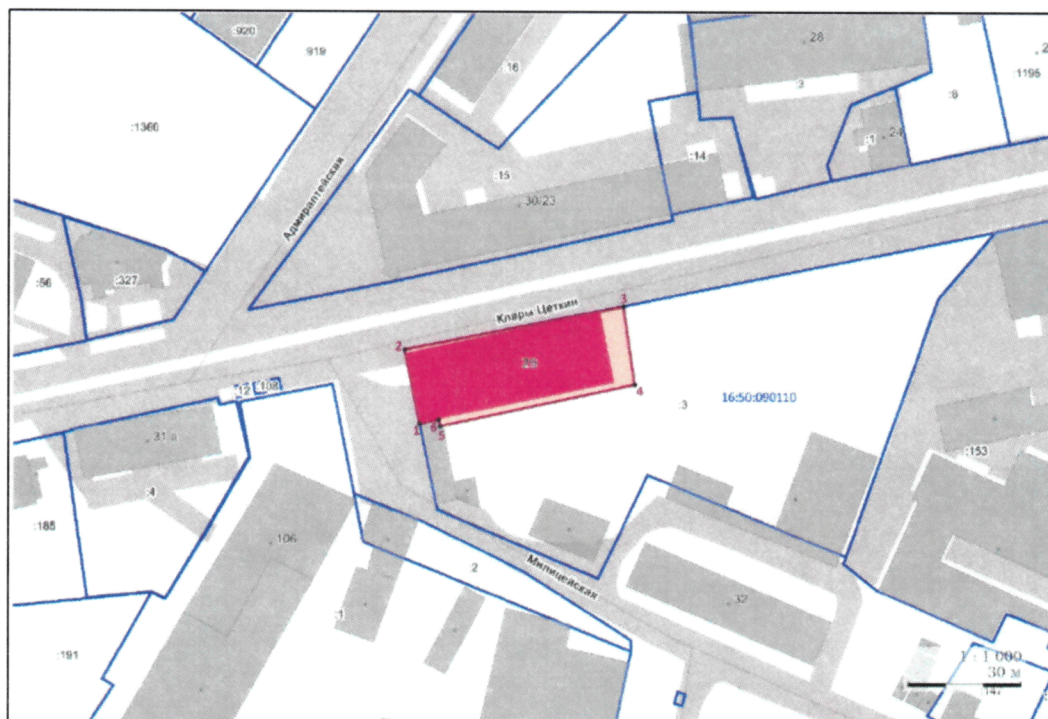

Приложение
к приказу Комитета
Республики Татарстан
по охране объектов
культурного наследия
от 06.03 2024 г. № 91-11

Границы территории
объекта культурного наследия регионального значения
«Депо – 1, Петрушкин разъезд», 1875 г., расположенного по адресу:
Республика Татарстан, г. Казань, ул. Клары Цеткин, д. 29

Карта (схема)
границ территории объекта культурного наследия
регионального значения «Депо – 1, Петрушкин разъезд», 1875 г.,
расположенного по адресу: Республика Татарстан,
г. Казань, ул. Клары Цеткин, д. 29

Масштаб 1:1000

Используемые условные знаки и обозначения:

	- границы территории объекта культурного наследия
	- обозначение характерной точки границ территории объекта культурного наследия
	- объект культурного наследия
	- территория объекта культурного наследия
	- границы земельных участков по сведениям ЕГРН
16:50:090110	- кадастровый номер квартала